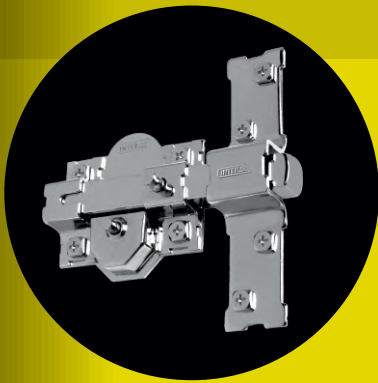

INTERFER®

CERRAJERÍA

XC ALTA SEGURIDAD
ANTI-BUMPING

www.interferseguridad.com