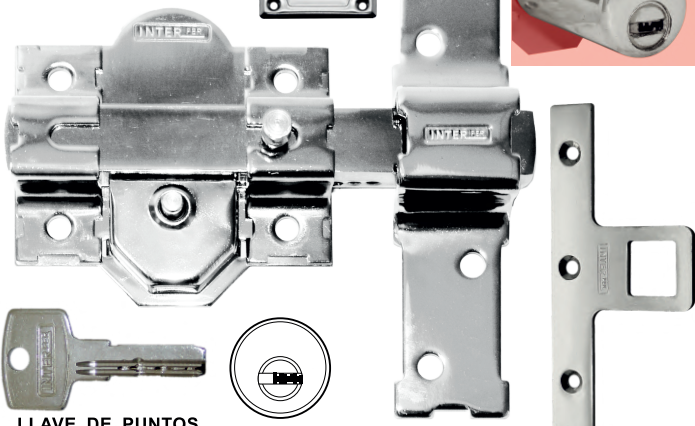

- Con 3 llaves.
- Cilindro de perfil cilíndrico.
- Llave por dentro y fuera.
- Plantilla de montaje.
- En blister **doble**.

UNDS. CÓDIGO

Bombillo de 50 mm	12 35792
-------------------	----------

11-B CROMADO

LLAVE DE PUNTOS

31-S CROMADO + CILINDRO

EQUIVALENCIA COPIA LLAVES

JMA LIN - 13 y LIN - 19D

EL CERROJO Y EL CILINDRO ABREN CON LA MISMA LLAVE

- Con 10 llaves + cadena retenedora.
- Cilindro de perfil cilíndrico.
- Llave por fuera.
- Plantilla de montaje.

ANTI-TALADRO

Disco giratorio y casquillo de acero envolvente.

ANTI-PALANCA

Placa de refuerzo para el marco de la puerta.

ANTI-GANZÚA

Pitos interiores alternos dispuestos en V.

EQUIVALENCIA COPIA LLAVES **JMA** LIN - 13

- Con 5 llaves + cadena retenedora.
- Cilindro perfil cilíndrico.
- Llave por fuera.
- Plantilla de montaje.

UNDS. CÓDIGO

Bombillo de 50 mm 12 36177

Bombillo de 70 mm 12 36179

LLAVE DE PUNTOS

www.interferseguridad.com