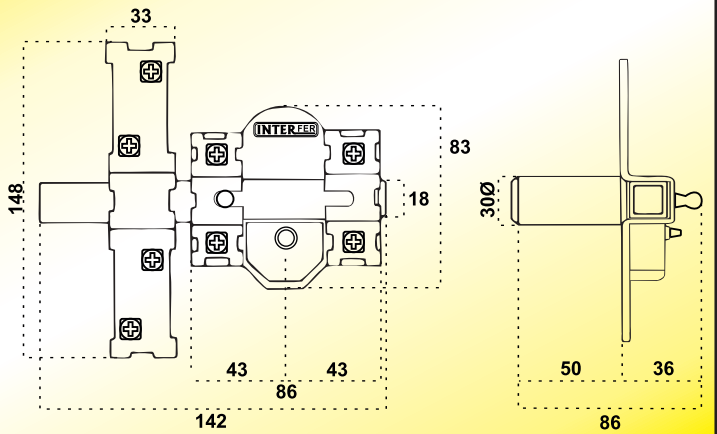

www.interferseguridad.com

SERIE V

MOD. 31-SC

ANTI-BUMPING

ANTI-BUMPING