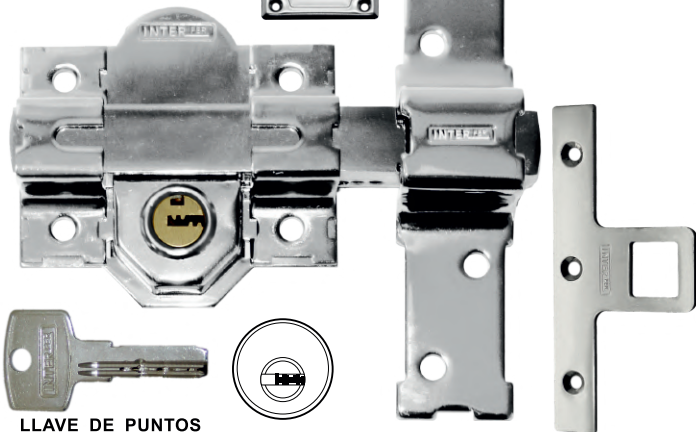

- Con 3 llaves + cadena retenedora.
- Cilindro de perfil europeo.
- Llave por fuera.
- Plantilla de montaje.

UNDS. CÓDIGO

Bombillo de 50 mm SERIE-V 12 36558

Bombillo de 50 mm 12 34122

31 CROMADO

EQUIVALENCIA COPIA LLAVES

UNDS. CÓDIGO

Bombillo de 50 mm 12 35789

www.interferseguridad.com

LLAVE DE PUNTOS

31-B-S CROMADO

COPIA DE LLAVE **INTERFER** 31- BS

- Con 5 llaves + cadena retenedora.
- Cilindro perfil europeo.
- Llave por dentro y fuera.
- Plantilla de montaje.

UNDS. CÓDIGO

Bombillo de 50 mm 12 32894

LLAVE DE PUNTOS

31-B-SA CROMADO **ANTI-BUMPING**

- ANTI-BUMPING**
Pitos interiores dispuestos en V con resistencia a la apertura por golpeo.
- ANTI-TALADRO**
Disco giratorio y casquillo de acero envolvente.
- ANTI-PALANCA**
Placa de refuerzo para el marco de la puerta.
- ANTI-GANZÚA**
Pitos interiores alternos dispuestos en V.