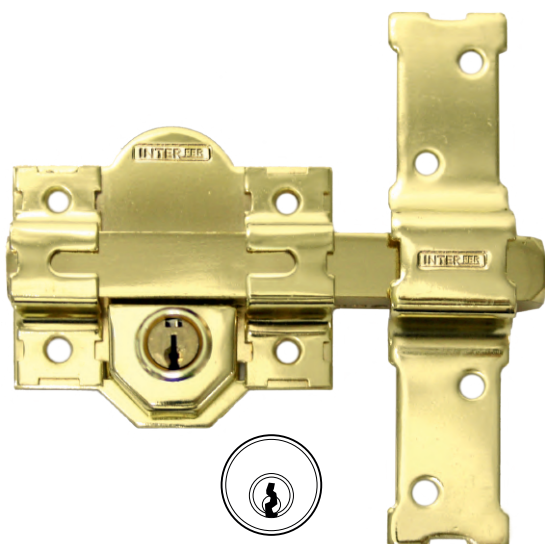

- Con 3 llaves.
- Cilindro perfil cilíndrico.
- Llave por fuera.
- Plantilla de montaje.

UNDS. CÓDIGO

Bombillo de 50 mm 12 31463

Bombillo de 50 mm llaves iguales 12 31992

Bombillo de 70 mm 12 31990

Bombillo de 70 mm llaves iguales 12 34481

Bombillo de 90 mm 12 32892

11 PINTADO

EN BLISTER

EQUIVALENCIA COPIA LLAVES

JMA FAC - 11D

- Con 3 llaves.
- Cilindro de perfil cilíndrico.
- Llave por fuera.
- Plantilla de montaje.
- En blister **doble**.

UNDS. CÓDIGO

UNDS. CÓDIGO

Bombillo de 50 mm	12 32881
Bombillo de 50 mm llaves iguales	12 32889
Bombillo de 70 mm	12 32883

21-B CROMADO

EQUIVALENCIA COPIA LLAVES

JMA® FAC - 18 (50 mm)

JMA® FAC - 14D (70 mm)

- Con 5 llaves.
- Cilindro de perfil cilíndrico.
- Llave por dentro y fuera.
- Plantilla de montaje.

UNDS. CÓDIGO

Bombillo de 50 mm	12 32877
Bombillo de 50 mm llaves iguales	12 32887
Bombillo de 70 mm	12 32879

21-B DORADO

EQUIVALENCIA COPIA LLAVES

JMA® FAC - 18

- Con 5 llaves.
- Cilindro perfil cilíndrico.
- Llave por dentro y fuera.
- Plantilla de montaje.