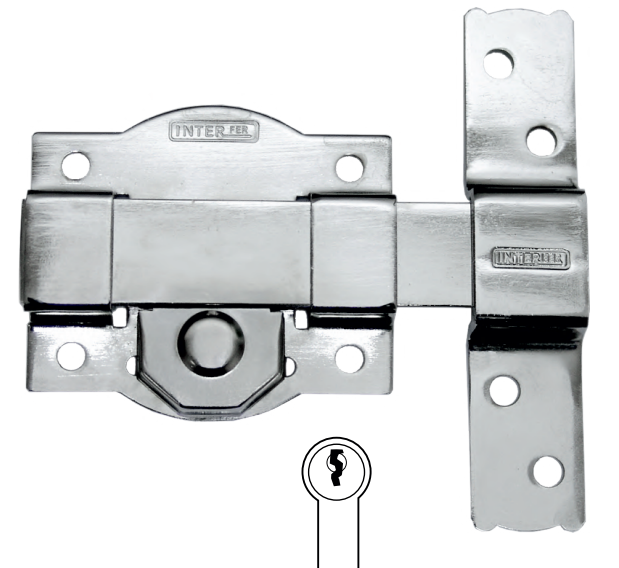

- Con 3 llaves.
- Cilindro perfil cilíndrico.
- Llave por fuera.
- Plantilla de montaje.

UNDS. CÓDIGO

Bombillo de 50 mm 12 31463

Bombillo de 50 mm llaves iguales 12 31992

Bombillo de 70 mm 12 31990

Bombillo de 70 mm llaves iguales 12 34481

Bombillo de 90 mm 12 32892

11 PINTADO

EN BLISTER

EQUIVALENCIA COPIA LLAVES

JMA FAC - 11D

- Con 3 llaves.
- Cilindro de perfil cilíndrico.
- Llave por fuera.
- Plantilla de montaje.
- En blister **doble**.

UNDS. CÓDIGO

UNDS. CÓDIGO

Bombillo de 50 mm 12 35278

30 DORADO

EQUIVALENCIA COPIA LLAVES

JMA FAC - 11D

- Con 3 llaves.
- Cilindro de perfil cilíndrico.
- Llave por fuera.
- Plantilla de montaje.

UNDS. CÓDIGO

Bombillo de 50 mm 12 35279

30 CROMADO llave H

EQUIVALENCIA COPIA LLAVES

JMA FAC - 10D

- Con 3 llaves.
- Cilindro perfil europeo.
- Llave por fuera.
- Plantilla de montaje.
- **Uso especial contadores.**

UNDS. CÓDIGO

Bombillo de 40 mm mano IZDA. 12 33153