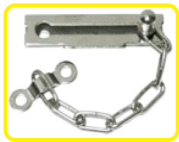

31 PINTADO

EQUIVALENCIA COPIA LLAVES

JMA® FAC - 11D

- Con 3 llaves + cadena retenedora.
- Cilindro de perfil europeo.
- Llave por fuera.
- Plantilla de montaje.

UNDS. CÓDIGO

Bombillo de 50 mm SERIE-V 12 36558

Bombillo de 50 mm 12 34122