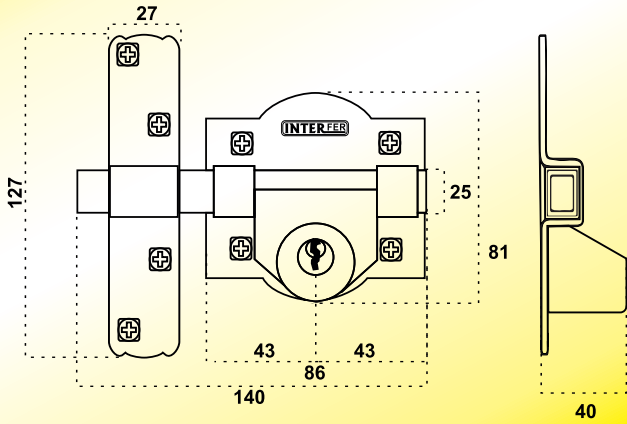

MOD. 9-V

SERIE V