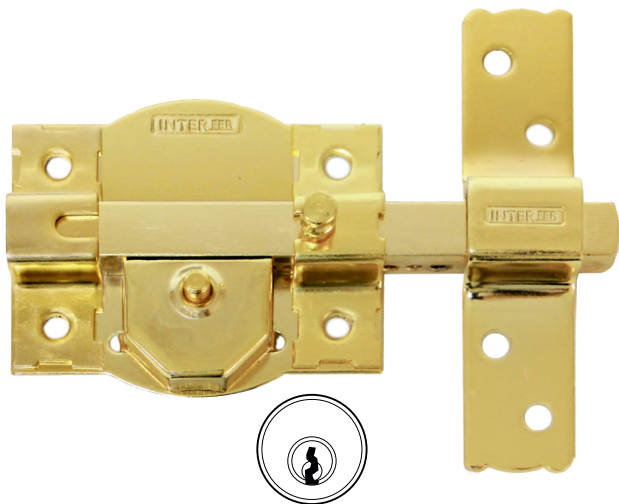

- Con 3 llaves.
- Cilindro perfil cilíndrico.
- Llave por fuera.
- Plantilla de montaje.

UNDS. CÓDIGO

Bombillo de 50 mm 12 31463

Bombillo de 50 mm llaves iguales 12 31992

Bombillo de 70 mm 12 31990

Bombillo de 70 mm llaves iguales 12 34481

UNDS. CÓDIGO

Bombillo de 50 mm	12 32877
Bombillo de 50 mm llaves iguales	12 32887
Bombillo de 70 mm	12 32879

21-B DORADO

EQUIVALENCIA COPIA LLAVES

JMA® FAC - 18

- Con 5 llaves.
- Cilindro perfil cilíndrico.
- Llave por dentro y fuera.
- Plantilla de montaje.

UNDS. CÓDIGO

Bombillo de 50 mm	12 32885
-------------------	----------

www.interferseguridad.com

30 CROMADO

EQUIVALENCIA COPIA LLAVES

JMA FAC - 11D

- Con 3 llaves.
- Cilindro perfil cilíndrico.
- Llave por fuera.
- Plantilla de montaje.

UNDS. CÓDIGO

Bombillo de 50 mm 12 35278

30 DORADO

EQUIVALENCIA COPIA LLAVES

JMA FAC - 11D

- Con 3 llaves.
- Cilindro de perfil cilíndrico.
- Llave por fuera.
- Plantilla de montaje.

UNDS. CÓDIGO

Bombillo de 50 mm 12 35279