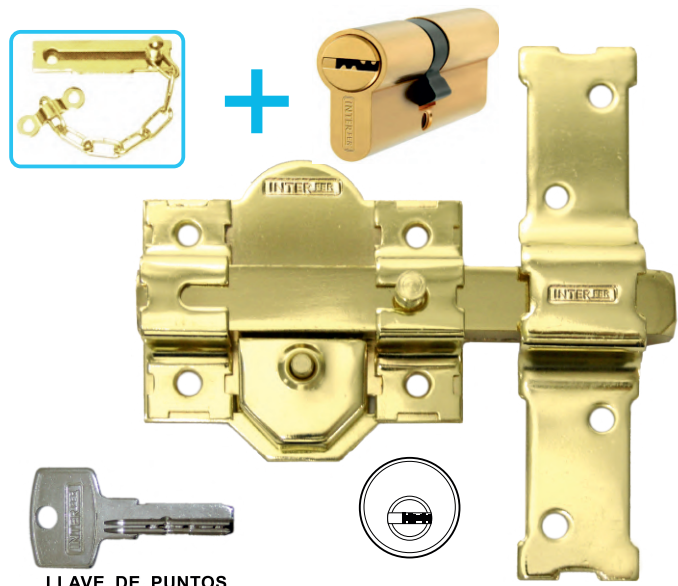

- Con 5 llaves + cadena retenedora.
- Cilindro perfil cilíndrico.
- Llave por fuera.
- Plantilla de montaje.

CILINDRO CON CASQUILLO GIRATORIO

UNDS. CÓDIGO

Bombillo de 50 mm 12 35282

www.interferseguridad.com

31-S DORADO + CILINDRO

EQUIVALENCIA COPIA LLAVES

JMA LIN - 13 y LIN - 19D

EL CERROJO Y EL CILINDRO ABREN CON LA MISMA LLAVE

- Con 10 llaves + cadena retenedora.
- Cilindro de perfil cilíndrico.
- Llave por fuera.
- Plantilla de montaje.

UNDS. CÓDIGO

Bombillo 50 mm + cilindro 30-30	12	36648
Bombillo 50 mm + cilindro 30-40	12	36649
Bombillo 50 mm + cilindro 35-35	12	36650

LLAVE DE PUNTOS

31-SA DORADO **ANTI-BUMPING**

- ANTI-BUMPING**
Pitos interiores dispuestos en V con resistencia a la apertura por golpeo.
- ANTI-TALADRO**
Disco giratorio y casquillo de acero envolvente.
- ANTI-PALANCA**
Placa de refuerzo para el marco de la puerta.
- ANTI-GANZÚA**
Pitos interiores alternos dispuestos en V.

EQUIVALENCIA COPIA LLAVES **JMA** LIN - 13

- Con 5 llaves + cadena retenedora.
- Cilindro perfil cilíndrico.
- Llave por fuera.
- Plantilla de montaje.

UNDS. CÓDIGO

Bombillo de 50 mm	12	36178
Bombillo de 70 mm	12	36180