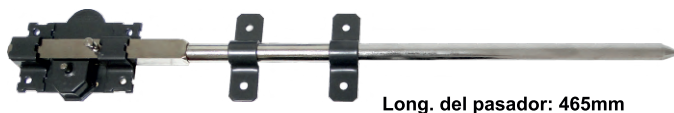

www.interferseguridad.com

11 PINTADO

EQUIVALENCIA COPIA LLAVES

JMA FAC - 11D

- Con 3 llaves.
- Cilindro perfil cilíndrico.
- Llave por fuera.
- Plantilla de montaje.

UNDS. CÓDIGO

Bombillo de 50 mm 12 31463

Bombillo de 50 mm llaves iguales 12 31992

Bombillo de 70 mm 12 31990

Bombillo de 70 mm llaves iguales 12 34481

Bombillo de 90 mm 12 32892

11 PINTADO

EN BLISTER

EQUIVALENCIA COPIA LLAVES

JMA FAC - 11D

- Con 3 llaves.
- Cilindro de perfil cilíndrico.
- Llave por fuera.
- Plantilla de montaje.
- En blister **doble**.

UNDS. CÓDIGO

Bombillo de 50 mm 12 35791

11-G PINTADO

EQUIVALENCIA COPIA LLAVES

JMA FAC - 11D

- Con 3 llaves
- Cilindro de perfil cilíndrico.
- Longitud pasador: 465mm
- Incluye 2 soportes guía del pasador
- Llave por fuera.
- Plantilla de montaje.

UNDS. CÓDIGO

Bombillo de 50 mm 12 35280