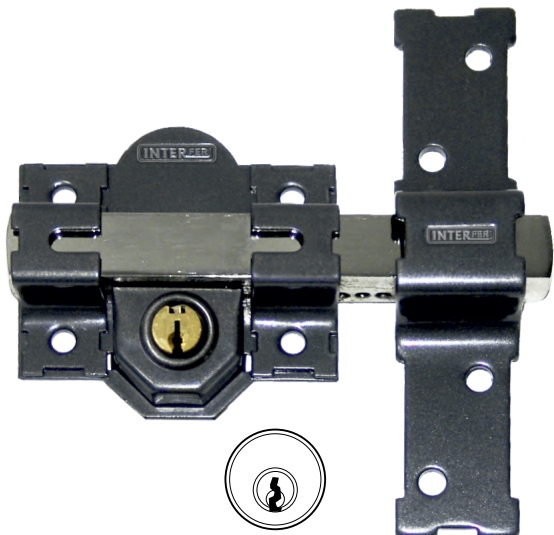

21-B PINTADO

EQUIVALENCIA COPIA LLAVES

JMA® FAC - 18 (50 mm)

JMA® FAC - 14D (70 mm)

- Con 3 llaves.
- Cilindro perfil cilíndrico.
- Llave por dentro y fuera.
- Plantilla de montaje.

UNDS. CÓDIGO

Bombillo de 50 mm	12 32881
Bombillo de 50 mm llaves iguales	12 32889
Bombillo de 70 mm	12 32883