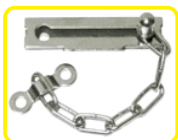

EQUIVALENCIA COPIA LLAVES **JMA** LIN - 13

- Con 5 llaves + cadena retenedora.
- Cilindro perfil cilíndrico.
- Llave por fuera.
- Plantilla de montaje.
- En blister **doble**.

UNDS. CÓDIGO

Bombillo de 50 mm	12	36713
-------------------	----	-------