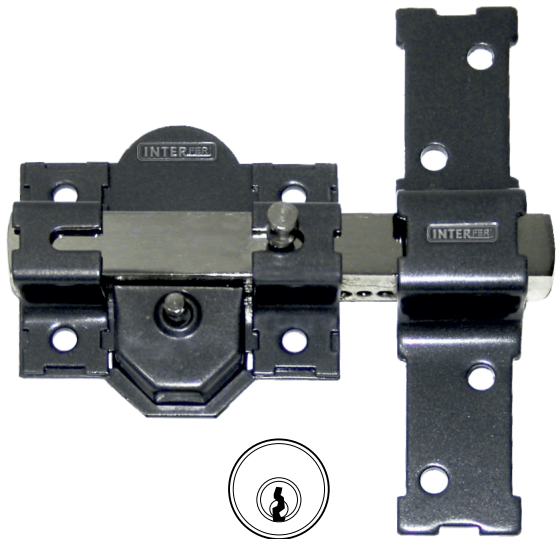

21-C PINTADO

EQUIVALENCIA COPIA LLAVES

JMA FAC - 11D

- Con 3 llaves.
- Cilindro perfil cilíndrico.
- Llave por fuera.
- Plantilla de montaje.
- **Especial contadores de agua.**

UNDS. CÓDIGO

Bombillo de 50 mm 12 33474