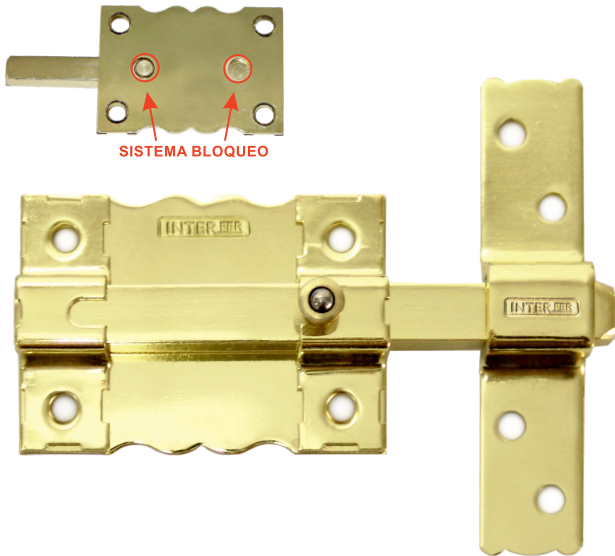

UNDS. CÓDIGO

12 32891

PASADOR 8 CROMADO

- Medidas:
Placa: 87 x 62 mm.
Pestillo: 140 mm.
- **SISTEMA DE BLOQUEO.**
- Plantilla de montaje.
- En blister **doble**.

UNDS. CÓDIGO

12 35897

PASADOR 8 DORADO

- Medidas:
Placa: 87 x 62 mm.
Pestillo: 140 mm.
- **SISTEMA DE BLOQUEO**
- Plantilla de montaje.

UNDS. CÓDIGO

12 32890

PASADOR 8 DORADO

- Medidas:
Placa: 87 x 62 mm.
Pestillo: 140 mm.
- **SISTEMA DE BLOQUEO.**
- Plantilla de montaje.
- En blister **doble**.

UNDS. CÓDIGO

12 35896

EXPOSITOR CERROJOS

- Incluye los modelos de mayor venta.
- Para reposición o nueva instalación.
- Adaptable a cualquier puerta o cerramiento.
- Fácil montaje (incluye plantilla de montaje).
- Blíster doble reforzado de grande (evita robos).
- Medidas del expositor: 190 cm x 40 cm.