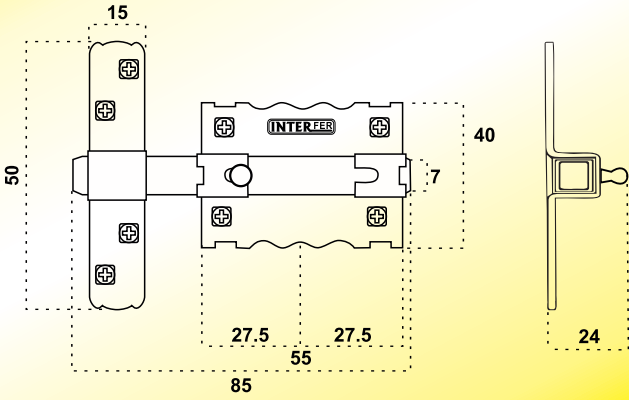

www.interferseguridad.com

MOD. 6

MOD. 8

MOD. 9-V

SERIE V

MOD. 9

MOD. 11

MOD. 11-B