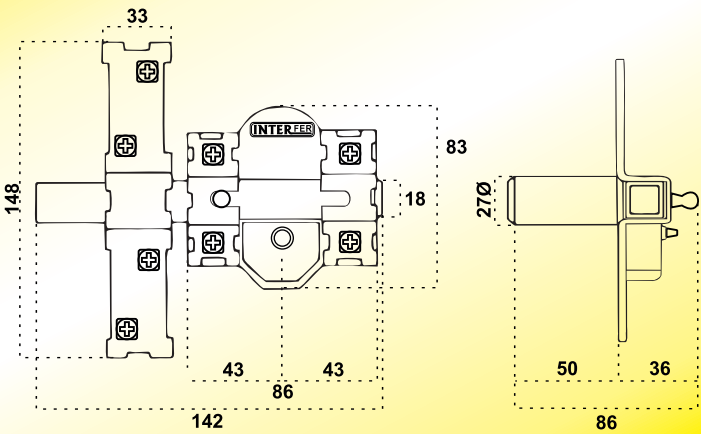

www.interferseguridad.com

SERIE V

MOD. 31-S

ANTI-BUMPING

ANTI-BUMPING