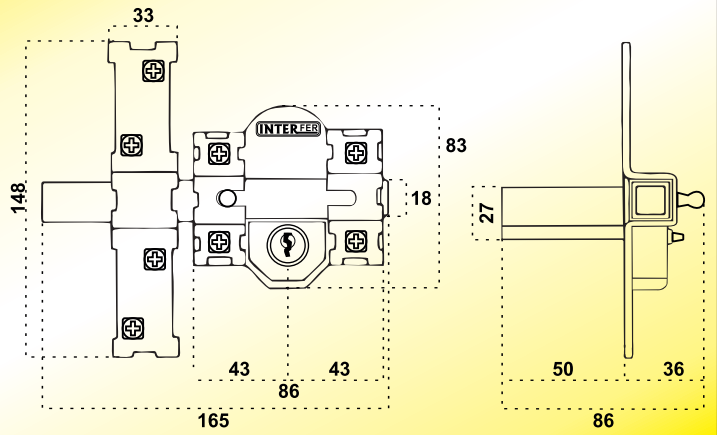

www.interferseguridad.com

MOD. 31-B

SERIE V