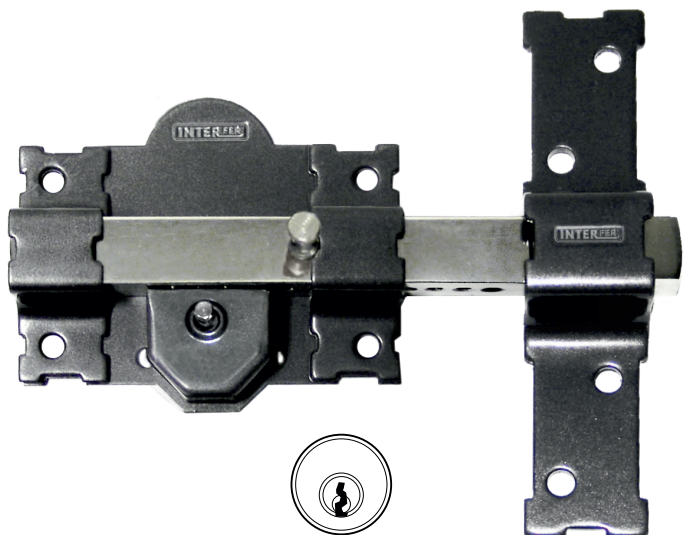

- Con 3 llaves.
- Cilindro perfil cilíndrico.
- Llave por fuera.
- Plantilla de montaje.

UNDS. CÓDIGO

Bombillo de 50 mm 12 31463

Bombillo de 50 mm llaves iguales 12 31992

Bombillo de 70 mm 12 31990

Bombillo de 70 mm llaves iguales 12 34481

Bombillo de 90 mm 12 32892

11 PINTADO

EN BLISTER

EQUIVALENCIA COPIA LLAVES

JMA FAC - 11D

- Con 3 llaves.
- Cilindro de perfil cilíndrico.
- Llave por fuera.
- Plantilla de montaje.
- En blister **doble**.

UNDS. CÓDIGO

Bombillo de 50 mm 12 35791

11-G PINTADO

EQUIVALENCIA COPIA LLAVES

JMA FAC - 11D

- Con 3 llaves
- Cilindro de perfil cilíndrico.
- Longitud pasador: 465mm
- Incluye 2 soportes guía del pasador
- Llave por fuera.
- Plantilla de montaje.

UNDS. CÓDIGO

Bombillo de 50 mm 12 35280

11 CROMADO

EQUIVALENCIA COPIA LLAVES

JMA® FAC - 11D

- Con 5 llaves.
- Cilindro perfil cilíndrico.
- Llave por fuera.
- Plantilla de montaje.

UNDS. CÓDIGO

Bombillo de 50 mm	12 31319
Bombillo de 50 mm llaves iguales	12 31464
Bombillo de 70 mm	12 31800