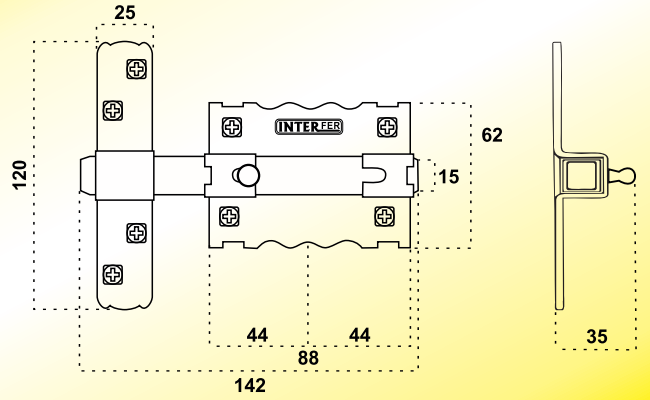

www.interferseguridad.com

MOD. 6

MOD. 8

MOD. 9-V

SERIE V

MOD. 9

MOD. 11

MOD. 11-B