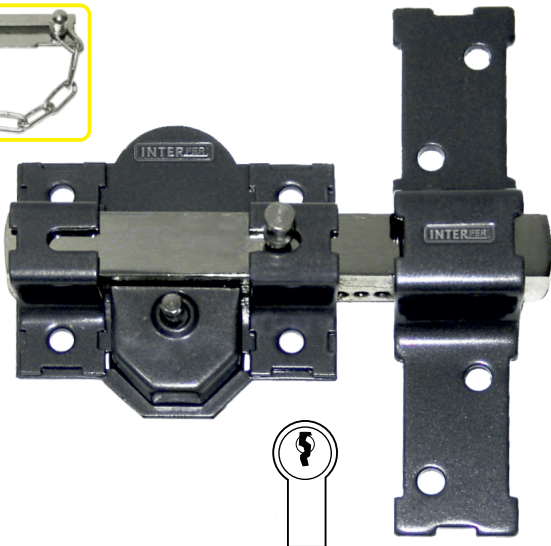

31 PINTADO

EQUIVALENCIA COPIA LLAVES

JMA® FAC - 11D

- Con 3 llaves + cadena retenedora.
- Cilindro de perfil europeo.
- Llave por fuera.
- Plantilla de montaje.

UNDS. CÓDIGO

Bombillo de 50 mm SERIE-V 12 36558

Bombillo de 50 mm 12 34122