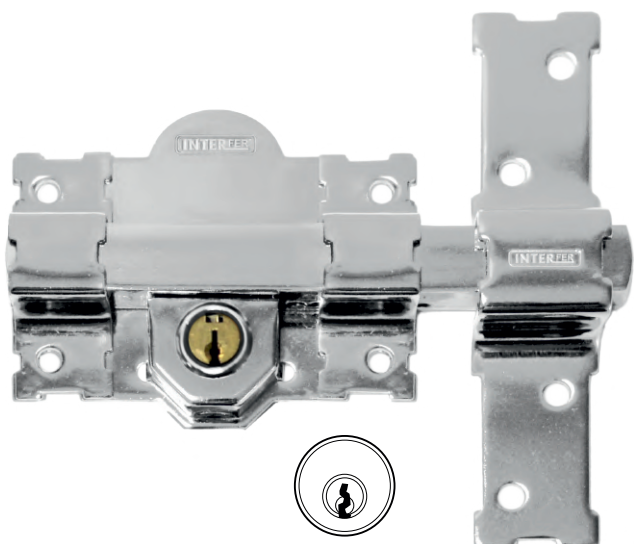

- Con 3 llaves.
- Cilindro de perfil cilíndrico.
- Llave por dentro y fuera.
- Plantilla de montaje.
- En blister **doble**.

UNDS. CÓDIGO

Bombillo de 50 mm	12 35792
-------------------	----------

11-B CROMADO

EQUIVALENCIA COPIA LLAVES

JMA FAC - 18

- Con 5 llaves.
- Cilindro perfil cilíndrico.
- Llave por dentro y fuera.
- Plantilla de montaje.

UNDS. CÓDIGO

Bombillo de 50 mm	12 31462
-------------------	----------

LLAVE DE PUNTOS

11-B-S CROMADO

COPIA DE LLAVE **INTERFER** 11- BS

- Con 5 llaves.
- Cilindro perfil cilíndrico.
- Llave por dentro y fuera.
- Plantilla de montaje.

UNDS. CÓDIGO

Bombillo de 50 mm 12 33736

21 PINTADO