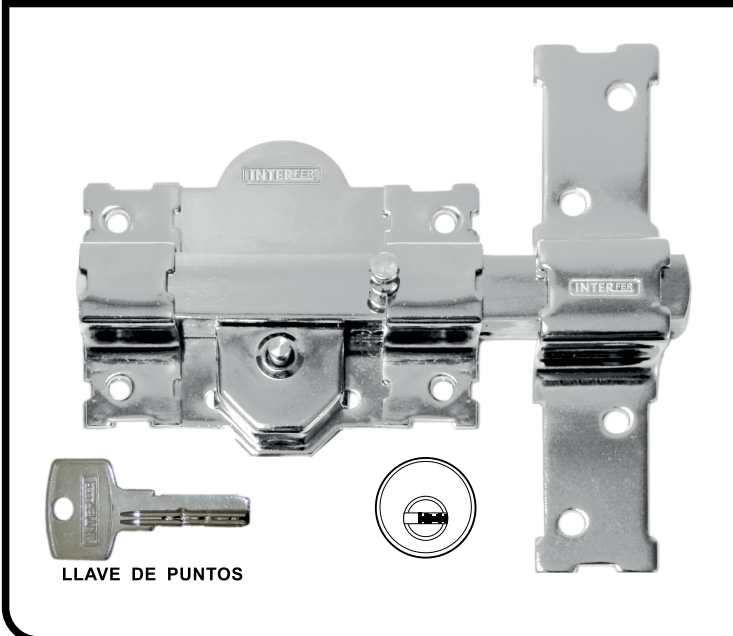

Bombillo de 50 mm 12 35791

11-G PINTADO

EQUIVALENCIA COPIA LLAVES

JMA FAC - 11D

- Con 3 llaves
- Cilindro de perfil cilíndrico.
- Longitud pasador: 465mm
- Incluye 2 soportes guía del pasador
- Llave por fuera.
- Plantilla de montaje.

UNDS. CÓDIGO

Bombillo de 50 mm 12 35280

11 CROMADO

EQUIVALENCIA COPIA LLAVES

JMA® FAC - 11D

- Con 5 llaves.
- Cilindro perfil cilíndrico.
- Llave por fuera.
- Plantilla de montaje.

UNDS. CÓDIGO

Bombillo de 50 mm	12 31319
Bombillo de 50 mm llaves iguales	12 31464
Bombillo de 70 mm	12 31800

11 CROMADO

EN BLISTER

EQUIVALENCIA COPIA LLAVES

JMA® FAC - 11D

- Con 5 llaves.
- Cilindro de perfil cilíndrico.
- Llave por fuera.
- Plantilla de montaje.
- En blister **doble**.

UNDS. CÓDIGO

Bombillo de 50 mm	12 35790
-------------------	----------

11-S CROMADO

EQUIVALENCIA COPIA LLAVES

JMA® LIN - 13

- Con 5 llaves.
- Cilindro perfil cilíndrico.
- Llave por fuera.
- Plantilla de montaje.

UNDS. CÓDIGO

Bombillo de 50 mm	12 31465
-------------------	----------