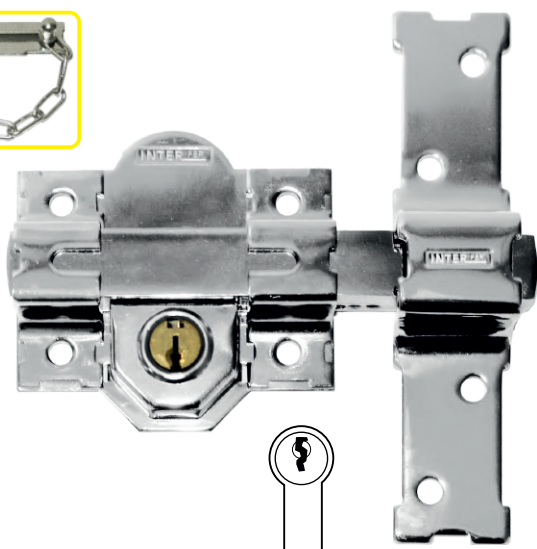

- Con 3 llaves + cadena retenedora.
- Cilindro de perfil europeo.
- Llave por fuera.
- Plantilla de montaje.

UNDS. CÓDIGO

Bombillo de 50 mm SERIE-V 12 36558

Bombillo de 50 mm 12 34122

31 CROMADO

EQUIVALENCIA COPIA LLAVES

31-B PINTADO

EQUIVALENCIA COPIA LLAVES

JMA® FAC - 18

- Con 3 llaves + cadena retenedora.
- Cilindro perfil europeo.
- Llave por dentro y fuera.
- Plantilla de montaje.

UNDS. CÓDIGO

Bombillo de 50 mm 12 32640