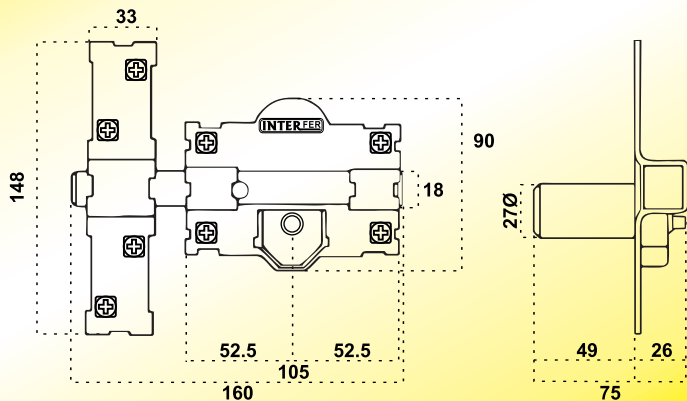

www.interferseguridad.com

MOD. 6

MOD. 8

MOD. 9-V

SERIE V

MOD. 9

MOD. 11

MOD. 11-B