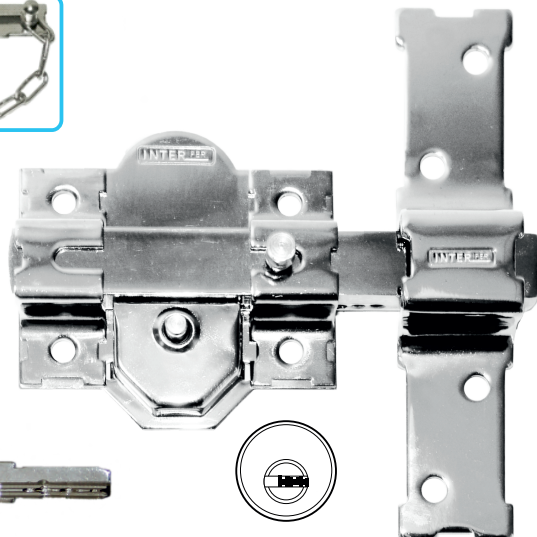

- Con 3 llaves.
- Cilindro perfil cilíndrico.
- Llave por fuera.
- Plantilla de montaje.

UNDS. CÓDIGO

Bombillo de 50 mm 12 31463

Bombillo de 50 mm llaves iguales 12 31992

Bombillo de 70 mm 12 31990

Bombillo de 70 mm llaves iguales 12 34481

Bombillo de 90 mm 12 32892

11 PINTADO

EN BLISTER

EQUIVALENCIA COPIA LLAVES

JMA FAC - 11D

- Con 3 llaves.
- Cilindro de perfil cilíndrico.
- Llave por fuera.
- Plantilla de montaje.
- En blister **doble**.

UNDS. CÓDIGO

UNDS. CÓDIGO

Bombillo de 50 mm

12 35787

31-S CROMADO

EQUIVALENCIA COPIA LLAVES

JMA LIN - 13

- Con 5 llaves + cadena retenedora.
- Cilindro perfil europeo.
- Llave por fuera.
- Plantilla de montaje.

LLAVE DE PUNTOS

UNDS. CÓDIGO

Bombillo de 50 mm

12 31459

31-S CROMADO

EQUIVALENCIA COPIA LLAVES

JMA LIN - 13

- Con 5 llaves + cadena retenedora.
- Cilindro perfil cilíndrico.
- Llave por fuera.
- Plantilla de montaje.

LLAVE DE PUNTOS