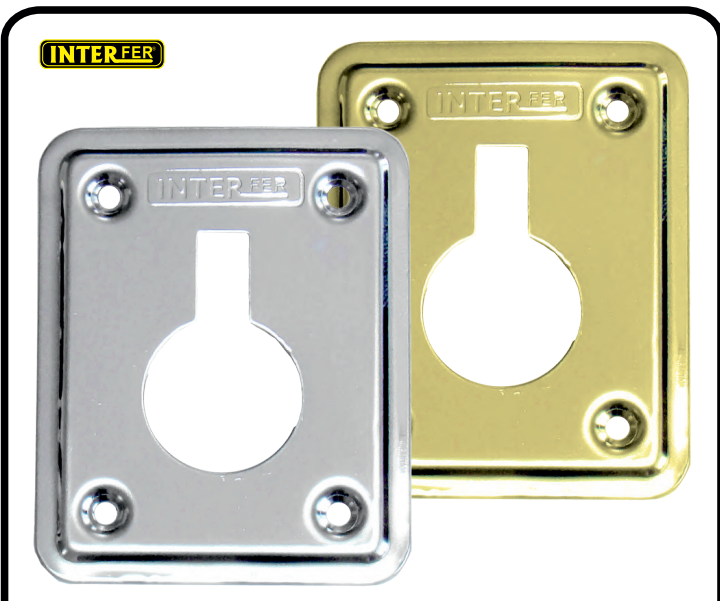

PLACA CILINDRO PERA

Para cerrojos **INTERFER**

- Cromada
- Dorada

UNDS.	CÓDIGO
12	34785
12	35370