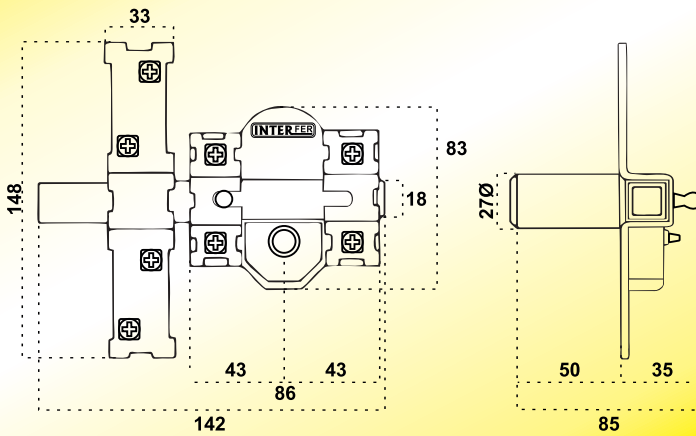

MOD. 18

MOD. 34

MOD. 21

MOD. 21-B

MOD. 30 H-U