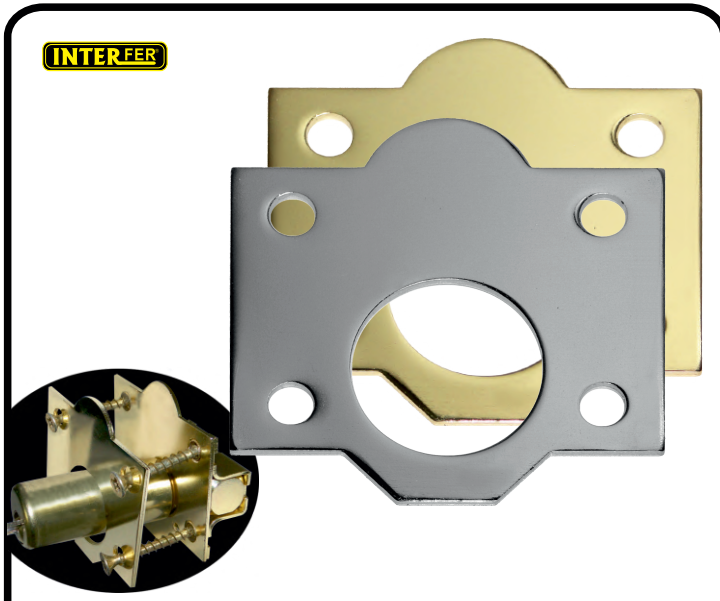

MOD. 31

MOD. 31-V

MOD. 31-B

SERIE V

MOD. 31-S

MOD. 31-SC

MOD. 31-SA

ANTI-BUMPING

MOD. 31-BSA

ANTI-BUMPING

PLACA SUPLEMENTO - REFUERZO CERROJOS

Para cerrojos **INTERFER** SERIE: 21 y 31

Espesor placa 2,5mm

- Cromada
- Dorada

UNDS.	CÓDIGO
12	36462
12	36463

PLACA CILINDRO ANTI-BUMPING