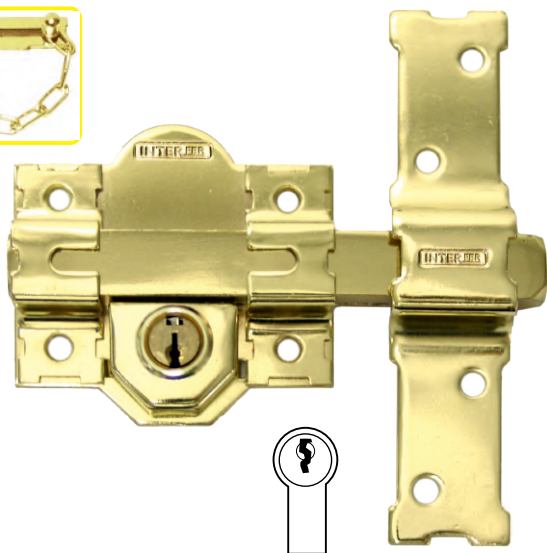

- Con 3 llaves + cadena retenedora.
- Cilindro de perfil europeo.
- Llave por fuera.
- Plantilla de montaje.

UNDS. CÓDIGO

Bombillo de 50 mm SERIE-V 12 36558

Bombillo de 50 mm 12 34122

31 CROMADO

EQUIVALENCIA COPIA LLAVES

UNDS. CÓDIGO

Bombillo de 50 mm 12 35789

www.interferseguridad.com

LLAVE DE PUNTOS

31-B-S CROMADO

COPIA DE LLAVE **INTERFER** 31- BS

- Con 5 llaves + cadena retenedora.
- Cilindro perfil europeo.
- Llave por dentro y fuera.
- Plantilla de montaje.

UNDS. CÓDIGO

Bombillo de 50 mm 12 32894

LLAVE DE PUNTOS

31-B-SA CROMADO **ANTI-BUMPING**

- ANTI-BUMPING**
Pitos interiores dispuestos en V con resistencia a la apertura por golpeo.
- ANTI-TALADRO**
Disco giratorio y casquillo de acero envolvente.
- ANTI-PALANCA**
Placa de refuerzo para el marco de la puerta.
- ANTI-GANZÚA**
Pitos interiores alternos dispuestos en V.

COPIA DE LLAVE **INTERFER** 31- BS

- Con 5 llaves + cadena retenedora.
- Cilindro perfil cilíndrico.
- Llave por dentro y fuera.
- Plantilla de montaje.

UNDS. CÓDIGO

Bombillo de 50 mm 12 36181

31-B DORADO