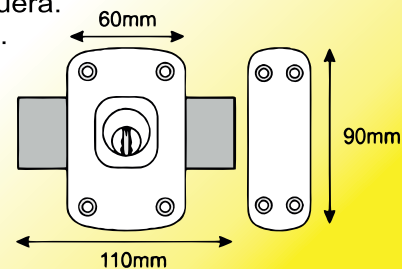

UNDS. CÓDIGO

Bombillo de 40 mm

12 35243

45-B PINTADO

EQUIVALENCIA COPIA LLAVES

JMA® U - 5D

- Con 3 llaves.
- Cilindro perfil cilíndrico.
- Llave por dentro y fuera.
- Plantilla de montaje.

UNDS. CÓDIGO