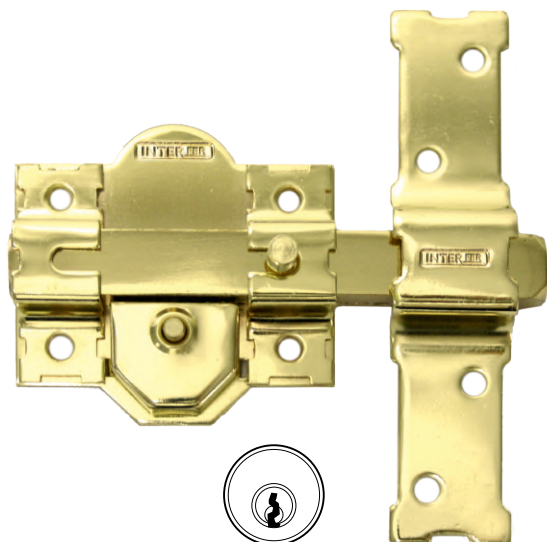

- Con 3 llaves.
- Cilindro perfil cilíndrico.
- Llave por fuera.
- Plantilla de montaje.

UNDS. CÓDIGO

Bombillo de 50 mm 12 31463

Bombillo de 50 mm llaves iguales 12 31992

Bombillo de 70 mm 12 31990

Bombillo de 70 mm llaves iguales 12 34481

LLAVE DE PUNTOS

11-B-S CROMADO

COPIA DE LLAVE **INTERFER** 11- BS

- Con 5 llaves.
- Cilindro perfil cilíndrico.
- Llave por dentro y fuera.
- Plantilla de montaje.

UNDS. CÓDIGO

Bombillo de 50 mm 12 33736

21 PINTADO

UNDS. CÓDIGO

Bombillo de 50 mm 12 33474

21 CROMADO

EQUIVALENCIA COPIA LLAVES

JMA FAC - 11D

- Con 5 llaves.
- Cilindro de perfil cilíndrico.
- Llave por fuera.
- Plantilla de montaje.

UNDS. CÓDIGO

Bombillo de 50 mm 12 32876

Bombillo de 50 mm llaves iguales 12 32886

Bombillo de 70 mm 12 32878

21 DORADO

EQUIVALENCIA COPIA LLAVES

JMA FAC - 11D

- Con 5 llaves.
- Cilindro perfil cilíndrico.
- Llave por fuera.
- Plantilla de montaje.