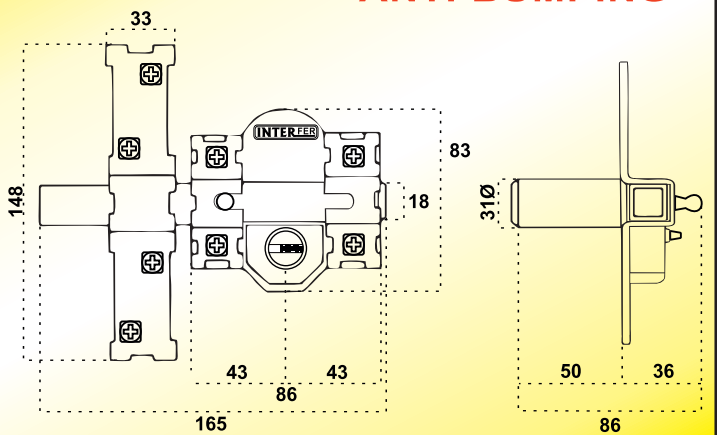

ANTI-BUMPING

MOD. 31-BSA

ANTI-BUMPING