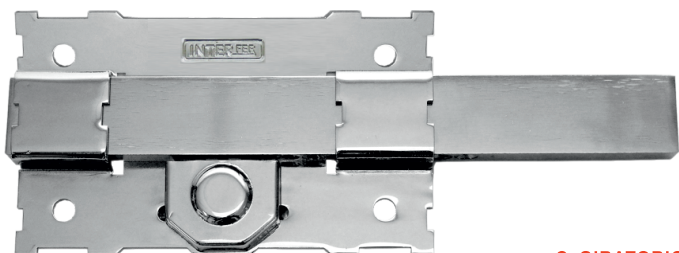

JUEGO DE 2 PZS.

- Con 3 llaves.
- Cilindro perfil cilíndrico.
- Llave por fuera.
- Plantilla de montaje.

CILINDRO CON CASQUILLO GIRATORIO

LLAVE DE PUNTOS

C. GIRATORIO

UNDS. CÓDIGO

Bombillo de 28 mm

12 33365