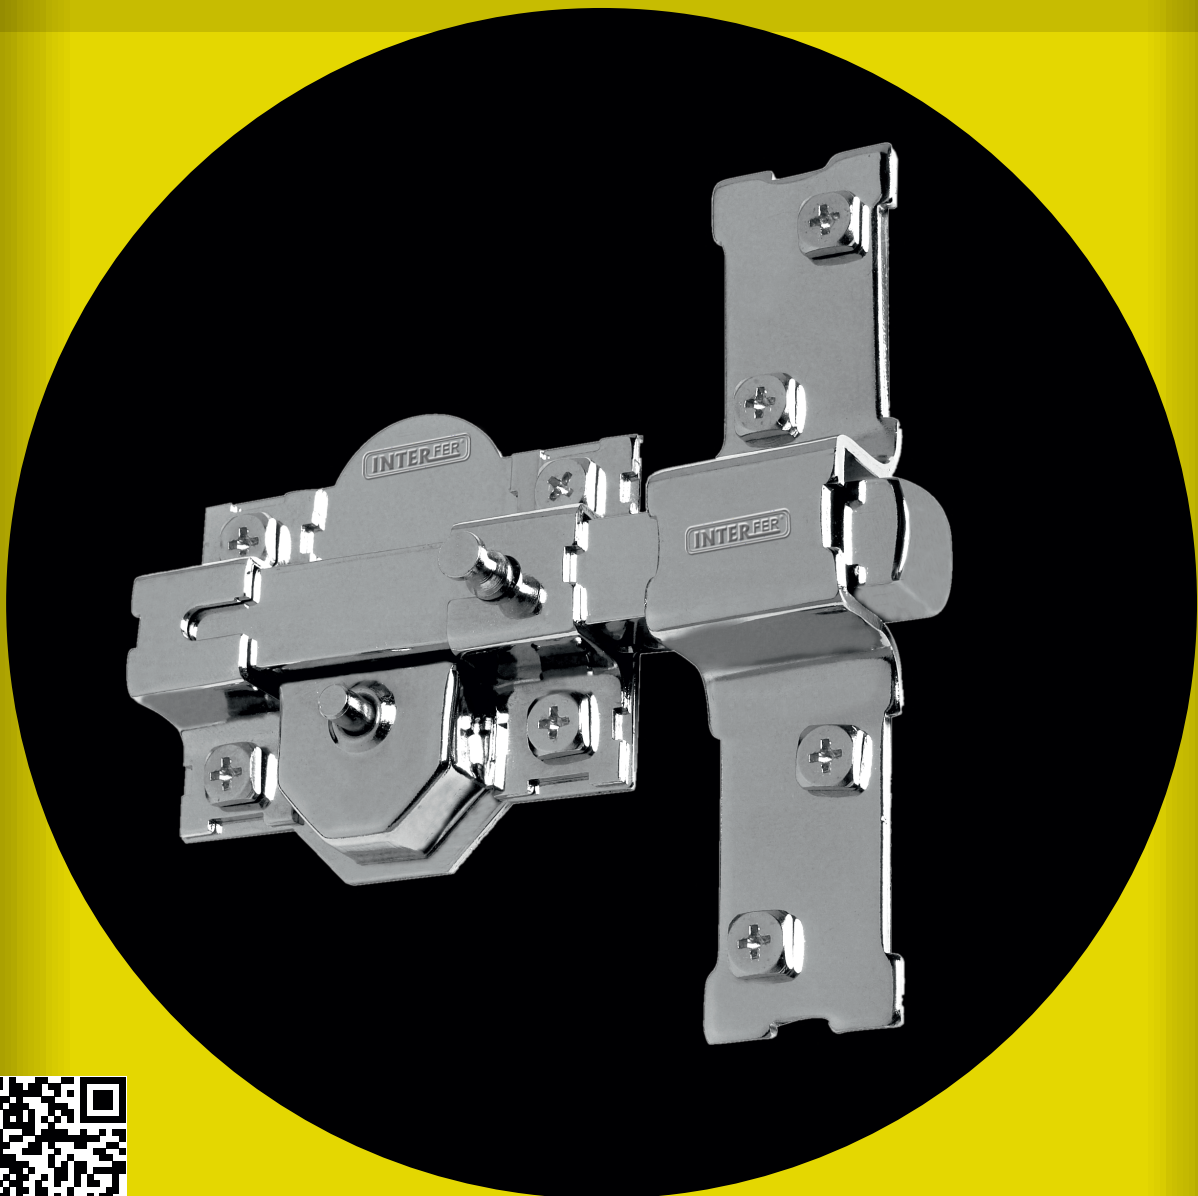

www.interferseguridad.com

Datos e imágenes válidas salvo error. Prohibida la reproducción total o parcial del catálogo sin autorización