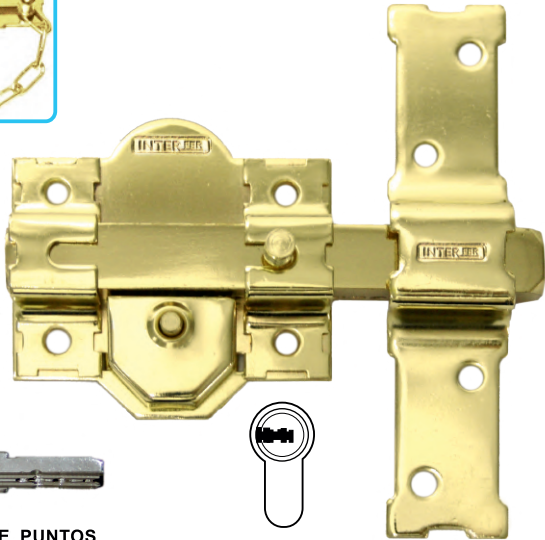

- Con 3 llaves.
- Cilindro de perfil cilíndrico.
- Llave por dentro y fuera.
- Plantilla de montaje.
- En blister **doble**.

UNDS. CÓDIGO

Bombillo de 50 mm	12 35792
-------------------	----------

11-B CROMADO

31 DORADO

EQUIVALENCIA COPIA LLAVES
JMA FAC - 11D

- Con 5 llaves + cadena retenedora.
- Cilindro de perfil europeo.
- Llave por fuera.
- Plantilla de montaje.

UNDS. CÓDIGO

Bombillo de 50 mm 12 31316

Bombillo de 70 mm 12 32642

31 DORADO

EN BLISTER

EQUIVALENCIA COPIA LLAVES
JMA FAC - 11D

- Con 5 llaves + cadena retenedora.
- Cilindro de perfil europeo.
- Llave por fuera.
- Plantilla de montaje.
- En blister **doble**.

UNDS. CÓDIGO

Bombillo de 50 mm 12 35788

LLAVE DE PUNTOS

31-S DORADO

EQUIVALENCIA COPIA LLAVES

JMA® LIN - 13

- Con 5 llaves + cadena retenedora.
- Cilindro perfil europeo.
- Llave por fuera.
- Plantilla de montaje.

UNDS. CÓDIGO