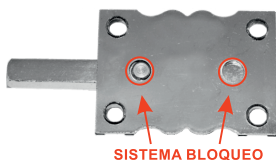

SISTEMA BLOQUEO