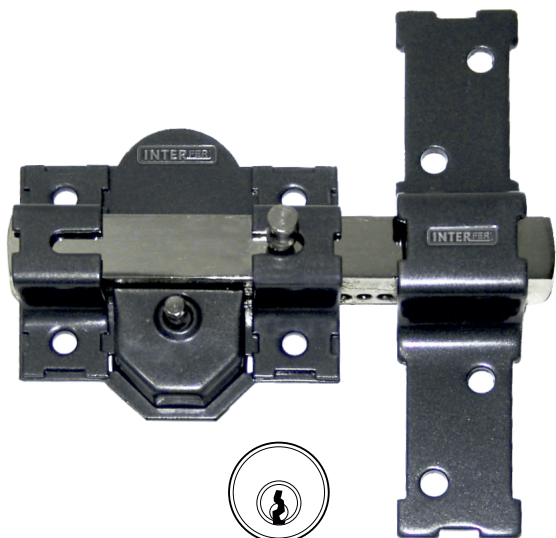

- Con 3 llaves.
- Cilindro perfil cilíndrico.
- Llave por fuera.
- Plantilla de montaje.

UNDS. CÓDIGO

Bombillo de 50 mm 12 31463

Bombillo de 50 mm llaves iguales 12 31992

Bombillo de 70 mm 12 31990

Bombillo de 70 mm llaves iguales 12 34481

- Con 3 llaves.
- Cilindro de perfil cilíndrico.
- Llave por dentro y fuera.
- Plantilla de montaje.
- En blister **doble**.

UNDS. CÓDIGO

Bombillo de 50 mm	12 35792
-------------------	----------

11-B CROMADO

LLAVE DE PUNTOS

11-B-S CROMADO

COPIA DE LLAVE **INTERFER** 11- BS

- Con 5 llaves.
- Cilindro perfil cilíndrico.
- Llave por dentro y fuera.
- Plantilla de montaje.

UNDS. CÓDIGO

Bombillo de 50 mm 12 33736

21 PINTADO

EQUIVALENCIA COPIA LLAVES

JMA FAC - 11D

- Con 3 llaves.
- Cilindro de perfil cilíndrico.
- Llave por fuera.
- Plantilla de montaje.

UNDS. CÓDIGO

Bombillo de 50 mm 12 32880

Bombillo de 50 mm llaves iguales 12 32888