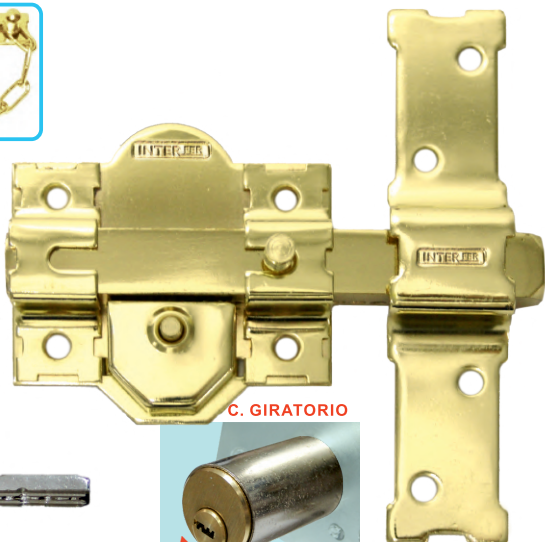

Bombillo de 50 mm 12 35788

LLAVE DE PUNTOS

31-S DORADO

EQUIVALENCIA COPIA LLAVES

JMA® LIN - 13

- Con 5 llaves + cadena retenedora.
- Cilindro perfil europeo.
- Llave por fuera.
- Plantilla de montaje.

UNDS. CÓDIGO

Bombillo de 50 mm 12 31460

LLAVE DE PUNTOS

31-S DORADO

EQUIVALENCIA COPIA LLAVES

JMA® LIN - 13

- Con 5 llaves + cadena retenedora.
- Cilindro de perfil cilíndrico.
- Llave por fuera.
- Plantilla de montaje.

UNDS. CÓDIGO

Bombillo de 50 mm 12 32727

Bombillo de 70 mm 12 35284

C. GIRATORIO

LLAVE DE PUNTOS

31-SC DORADO

EQUIVALENCIA COPIA LLAVES

JMA® LIN - 13

- Con 5 llaves + cadena retenedora.
- Cilindro perfil cilíndrico.
- Llave por fuera.
- Plantilla de montaje.

CILINDRO CON CASQUILLO GIRATORIO

UNDS. CÓDIGO

Bombillo de 50 mm 12 35282

www.interferseguridad.com