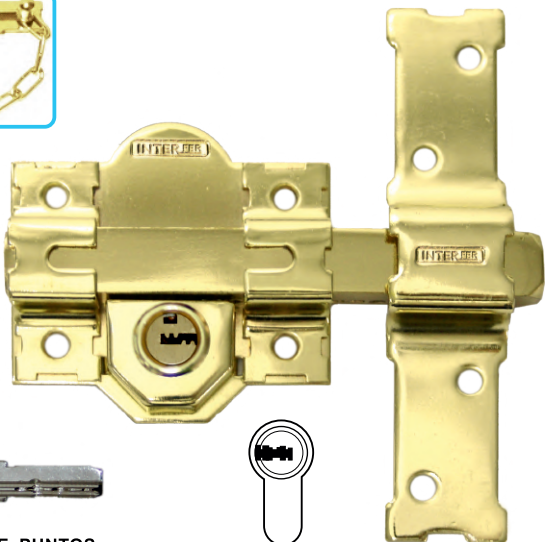

- Con 3 llaves + cadena retenedora.
- Cilindro de perfil europeo.
- Llave por fuera.
- Plantilla de montaje.

UNDS. CÓDIGO

Bombillo de 50 mm SERIE-V 12 36558

Bombillo de 50 mm 12 34122

31 CROMADO

EQUIVALENCIA COPIA LLAVES

COPIA DE LLAVE **INTERFER** 31- BS

- Con 5 llaves + cadena retenedora.
- Cilindro perfil cilíndrico.
- Llave por dentro y fuera.
- Plantilla de montaje.

UNDS. CÓDIGO

Bombillo de 50 mm 12 36181

31-B DORADO

EQUIVALENCIA COPIA LLAVES

JMA FAC - 18 (50 mm)
JMA FAC - 14D (70 mm)

- Con 5 llaves + cadena retenedora.
- Cilindro perfil europeo.
- Llave por dentro y fuera.
- Plantilla de montaje.

UNDS. CÓDIGO

Bombillo de 50 mm 12 31461

Bombillo de 70 mm 12 32643

31-B-S DORADO

COPIA DE LLAVE **INTERFER** 31- BS

- Con 5 llaves + cadena retenedora.
- Cilindro perfil europeo.
- Llave por dentro y fuera.
- Plantilla de montaje.

UNDS. CÓDIGO

Bombillo de 50 mm