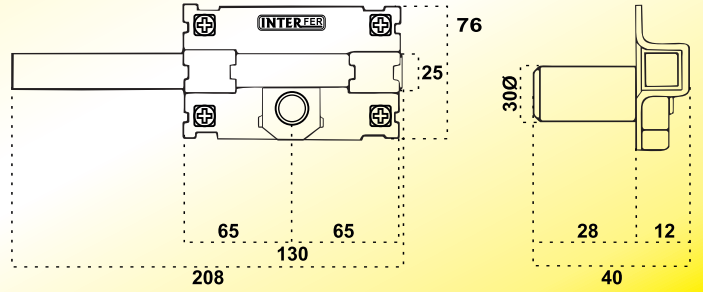

MOD. 18

MOD. 34

MOD. 21

MOD. 21-B

MOD. 30 H-U