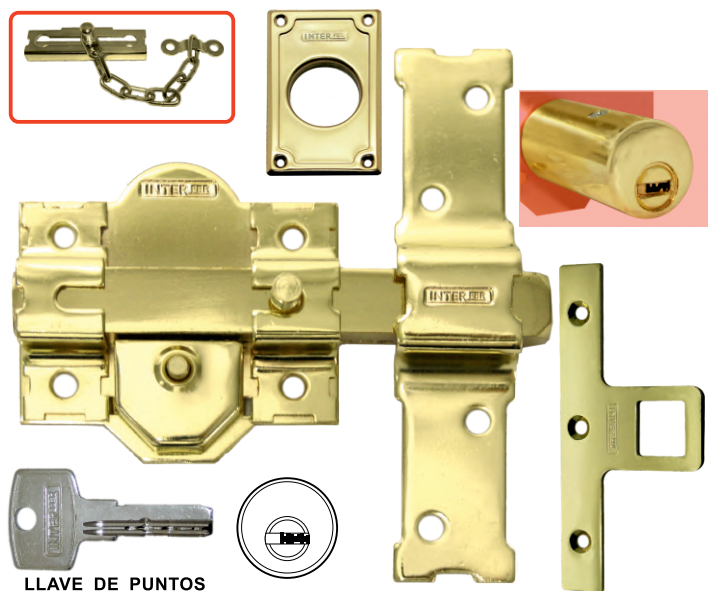

- Con 5 llaves + cadena retenedora.
- Cilindro perfil cilíndrico.
- Llave por fuera.
- Plantilla de montaje.

CILINDRO CON CASQUILLO GIRATORIO

UNDS. CÓDIGO

Bombillo de 50 mm 12 35282

www.interferseguridad.com

31-S DORADO + CILINDRO

EQUIVALENCIA COPIA LLAVES

JMA LIN - 13 y LIN - 19D

EL CERROJO Y EL CILINDRO ABREN CON LA MISMA LLAVE

- Con 10 llaves + cadena retenedora.
- Cilindro de perfil cilíndrico.
- Llave por fuera.
- Plantilla de montaje.

UNDS. CÓDIGO

Bombillo 50 mm + cilindro 30-30	12	36648
Bombillo 50 mm + cilindro 30-40	12	36649
Bombillo 50 mm + cilindro 35-35	12	36650

LLAVE DE PUNTOS

31-SA DORADO **ANTI-BUMPING**

- ANTI-BUMPING**
Pitos interiores dispuestos en V con resistencia a la apertura por golpeo.
- ANTI-TALADRO**
Disco giratorio y casquillo de acero envolvente.
- ANTI-PALANCA**
Placa de refuerzo para el marco de la puerta.
- ANTI-GANZÚA**
Pitos interiores alternos dispuestos en V.

EQUIVALENCIA COPIA LLAVES **JMA** LIN - 13

- Con 5 llaves + cadena retenedora.
- Cilindro perfil cilíndrico.
- Llave por fuera.
- Plantilla de montaje.

UNDS. CÓDIGO

Bombillo de 50 mm	12	36178
Bombillo de 70 mm	12	36180