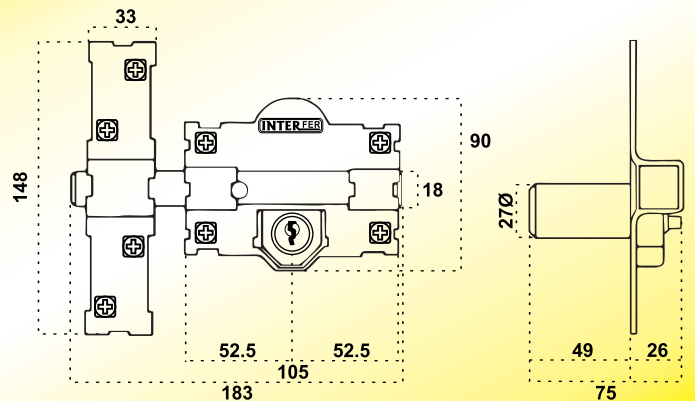

www.interferseguridad.com

MOD. 6

MOD. 8

MOD. 9-V

SERIE V

MOD. 9

MOD. 11

MOD. 11-B