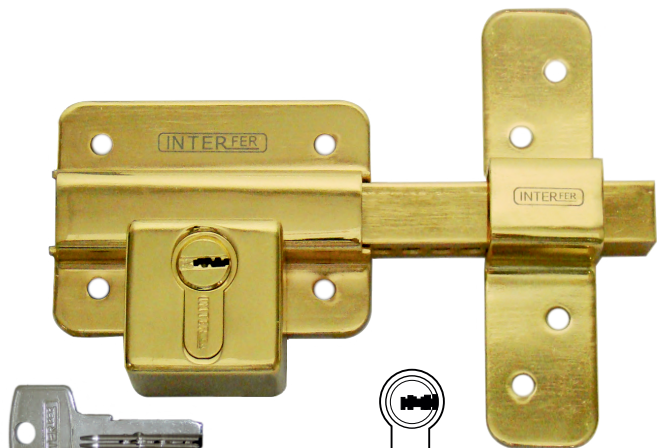

JUEGO DE 2 PZS.

- Con 3 llaves.
- Cilindro perfil cilíndrico.
- Llave por fuera.
- Plantilla de montaje.

CILINDRO CON CASQUILLO GIRATORIO

LLAVE DE PUNTOS

C. GIRATORIO

UNDS. CÓDIGO

Bombillo de 28 mm

12 33365

18-B-S CROMADO

COPIA DE LLAVE **INTERFER** 18- BS

- Con 5 llaves.
- Cilindro perfil europeo.
- Llave por dentro y fuera.
- Plantilla de montaje.

CILINDRO INTERCAMBIABLE CON CORONA

LLAVE DE PUNTOS

UNDS. CÓDIGO

Bombillo de 50 mm

12 33453

18-B-S DORADO

COPIA DE LLAVE **INTERFER** 18- BS

- Con 5 llaves.
- Cilindro perfil europeo.
- Llave por dentro y fuera.
- Plantilla de montaje.

CILINDRO INTERCAMBIABLE CON CORONA

LLAVE DE PUNTOS

UNDS. CÓDIGO

Bombillo de 50 mm

12 33454

45 PINTADO

EQUIVALENCIA COPIA LLAVES

JMA® U - 5D

- Con 3 llaves.
- Cilindro perfil cilíndrico.
- Llave por fuera.
- Plantilla de montaje.