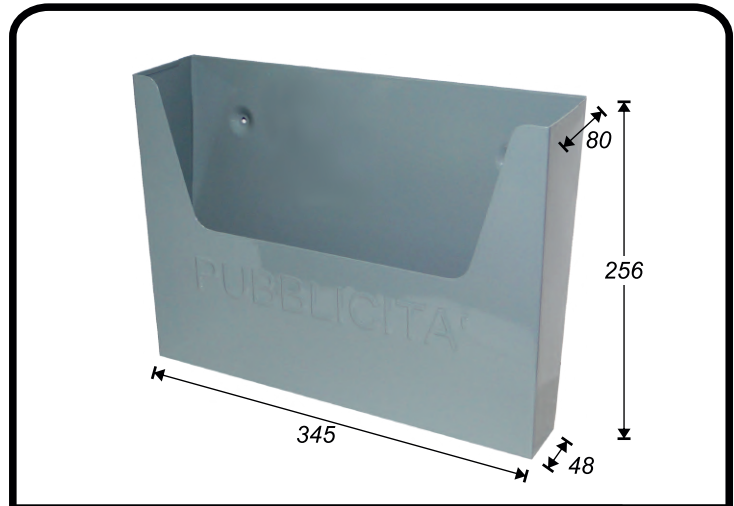

- CERRADURA BUZÓN MOD. 600
- LLAVE PARA BUZONES

UNDS. CÓDIGO

10	34383
10	34384
10	34385
6	32713
20	28271

www.interferseguridad.com

BUZÓN INOX. MOD. 700

En ACERO INOXIDABLE
En caja serigrafiada.

	UNDS.	CÓDIGO
• De 355 x 295 x 105 mm	5	35375
• CERRADURA BUZÓN MOD. 700	6	32713
• LLAVE PARA BUZONES	20	28271