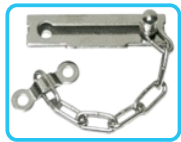

LLAVE DE PUNTOS

31-B-S CROMADO

COPIA DE LLAVE **INTERFER** 31- BS

- Con 5 llaves + cadena retenedora.
- Cilindro perfil europeo.
- Llave por dentro y fuera.
- Plantilla de montaje.

UNDS. CÓDIGO

Bombillo de 50 mm 12 32894