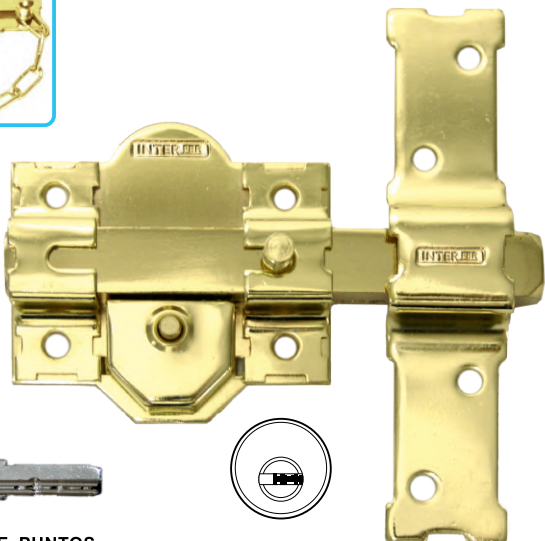

Bombillo de 50 mm 12 35788

LLAVE DE PUNTOS

31-S DORADO

EQUIVALENCIA COPIA LLAVES

JMA® LIN - 13

- Con 5 llaves + cadena retenedora.
- Cilindro perfil europeo.
- Llave por fuera.
- Plantilla de montaje.

UNDS. CÓDIGO

Bombillo de 50 mm 12 31460

LLAVE DE PUNTOS

31-S DORADO

EQUIVALENCIA COPIA LLAVES

JMA® LIN - 13

- Con 5 llaves + cadena retenedora.
- Cilindro de perfil cilíndrico.
- Llave por fuera.
- Plantilla de montaje.