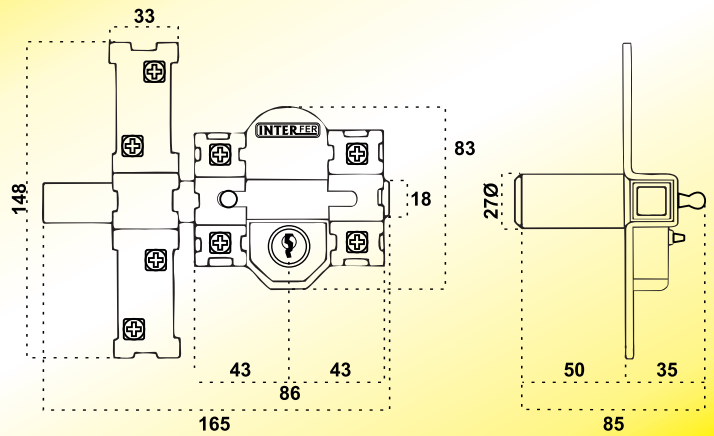

MOD. 18

MOD. 34

MOD. 21

MOD. 21-B

MOD. 30 H-U