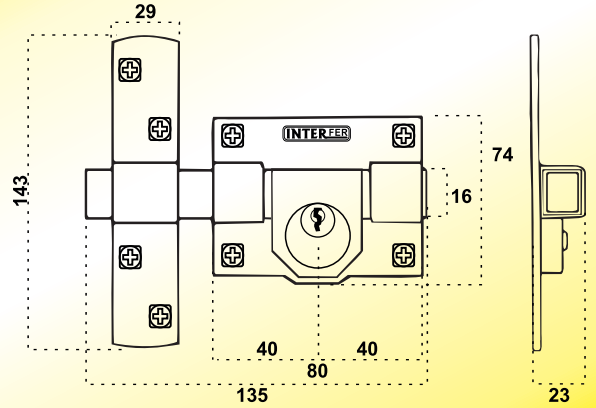

www.interferseguridad.com

MOD. 6

MOD. 8

MOD. 9-V

SERIE V

MOD. 9

MOD. 11

MOD. 11-B