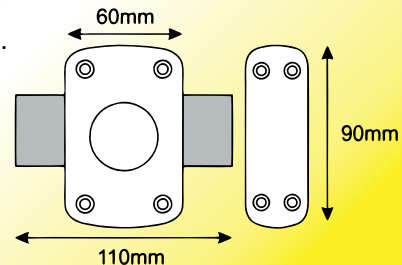

LLAVE DE PUNTOS

UNDS. CÓDIGO

Bombillo de 50 mm

12 33454

45 PINTADO

EQUIVALENCIA COPIA LLAVES

JMA® U - 5D

- Con 3 llaves.
- Cilindro perfil cilíndrico.
- Llave por fuera.
- Plantilla de montaje.