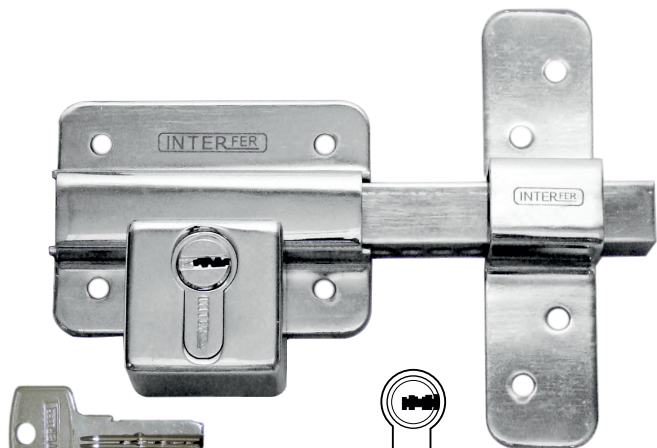

Bombillo de 50 mm SERIE-V

12 36560

Bombillo de 50 mm

12 32896

www.interferseguridad.com

34-S CROMADO

EQUIVALENCIA COPIA LLAVES

JMA® LIN - 13

JUEGO DE 2 PZS.

- Con 3 llaves.
- Cilindro perfil cilíndrico.
- Llave por fuera.
- Plantilla de montaje.

CILINDRO CON CASQUILLO GIRATORIO

LLAVE DE PUNTOS

C. GIRATORIO

UNDS. CÓDIGO

Bombillo de 28 mm

12 33365

18-B-S CROMADO

COPIA DE LLAVE **INTERFER** 18- BS

- Con 5 llaves.
- Cilindro perfil europeo.
- Llave por dentro y fuera.
- Plantilla de montaje.

CILINDRO INTERCAMBIABLE CON CORONA

LLAVE DE PUNTOS

UNDS. CÓDIGO

Bombillo de 50 mm

12 33453

18-B-S DORADO

COPIA DE LLAVE **INTERFER** 18- BS

- Con 5 llaves.
- Cilindro perfil europeo.
- Llave por dentro y fuera.
- Plantilla de montaje.

CILINDRO INTERCAMBIABLE CON CORONA