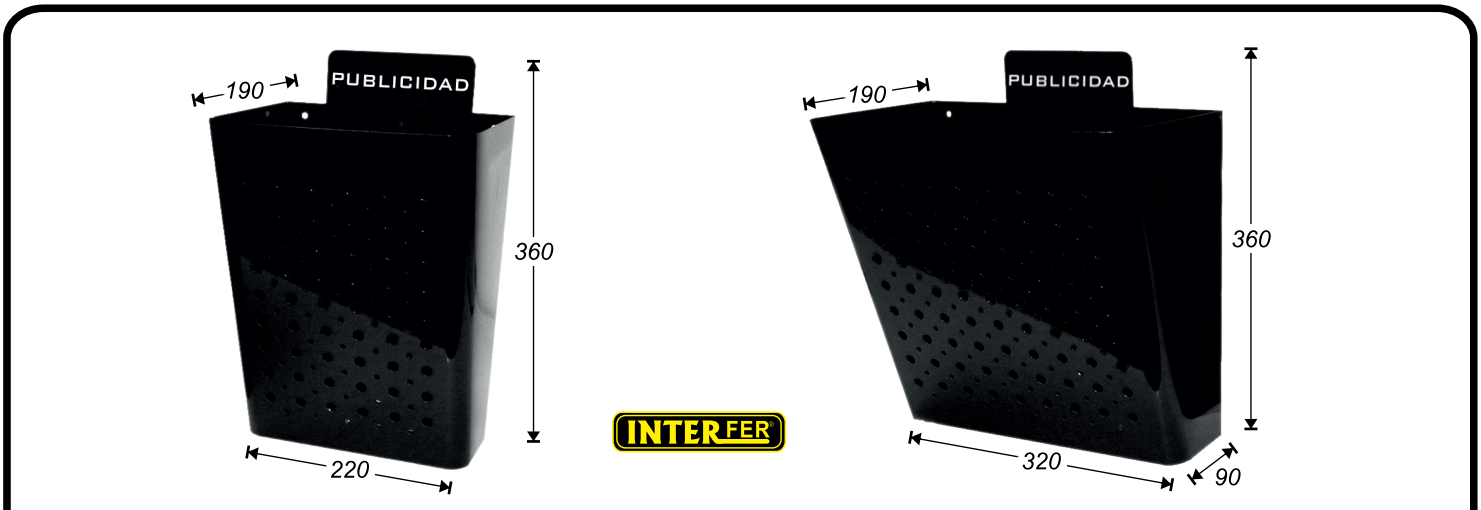

BUZÓN RECOGEPUBLICIDAD

En NEGRO
En caja.

	UNDS.	CÓDIGO
• De 360 x 220 x 190 mm	10	31940
• De 360 x 320 x 190 mm	10	31939