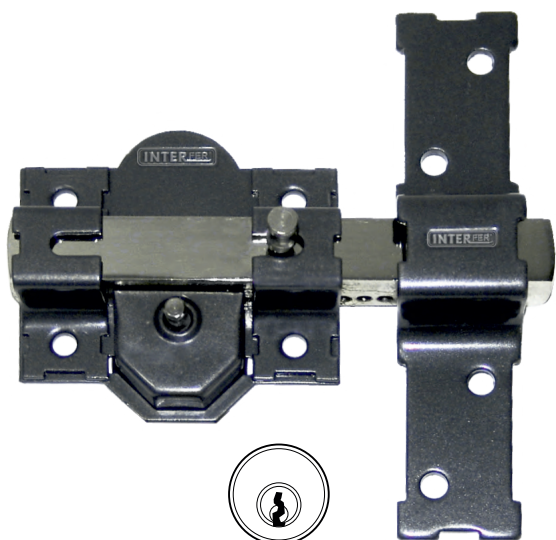

21 PINTADO LLAVE UF

EQUIVALENCIA COPIA LLAVES

JMA FAC - 11D

- Con 3 llaves.
- Cilindro perfil cilíndrico.
- Llave por fuera.
- Plantilla de montaje.
- Especial contadores de luz.

UNDS. CÓDIGO

Bombillo de 50 mm 12 32916