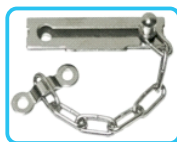

UNDS. CÓDIGO

Bombillo de 50 mm

12 31459

31-S CROMADO

EQUIVALENCIA COPIA LLAVES

JMA LIN - 13

- Con 5 llaves + cadena retenedora.
- Cilindro perfil cilíndrico.
- Llave por fuera.
- Plantilla de montaje.

LLAVE DE PUNTOS