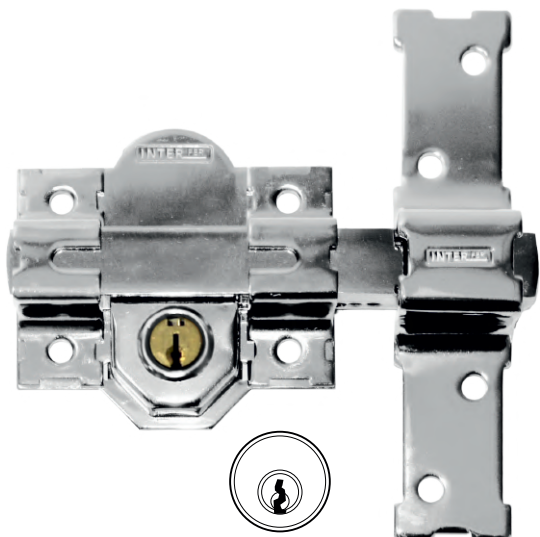

- Con 3 llaves.
- Cilindro perfil cilíndrico.
- Llave por fuera.
- Plantilla de montaje.

UNDS. CÓDIGO

Bombillo de 50 mm 12 31463

Bombillo de 50 mm llaves iguales 12 31992

Bombillo de 70 mm 12 31990

Bombillo de 70 mm llaves iguales 12 34481

Bombillo de 90 mm 12 32892

11 PINTADO

EN BLISTER

EQUIVALENCIA COPIA LLAVES

JMA FAC - 11D

- Con 3 llaves.
- Cilindro de perfil cilíndrico.
- Llave por fuera.
- Plantilla de montaje.
- En blister **doble**.

UNDS. CÓDIGO

UNDS. CÓDIGO

Bombillo de 50 mm 12 32884

21-B PINTADO

EQUIVALENCIA COPIA LLAVES

JMA® FAC - 18 (50 mm)

JMA® FAC - 14D (70 mm)

- Con 3 llaves.
- Cilindro perfil cilíndrico.
- Llave por dentro y fuera.
- Plantilla de montaje.

UNDS. CÓDIGO

Bombillo de 50 mm	12 32881
Bombillo de 50 mm llaves iguales	12 32889
Bombillo de 70 mm	12 32883

21-B CROMADO

EQUIVALENCIA COPIA LLAVES

JMA® FAC - 18 (50 mm)

JMA® FAC - 14D (70 mm)

- Con 5 llaves.
- Cilindro de perfil cilíndrico.
- Llave por dentro y fuera.
- Plantilla de montaje.