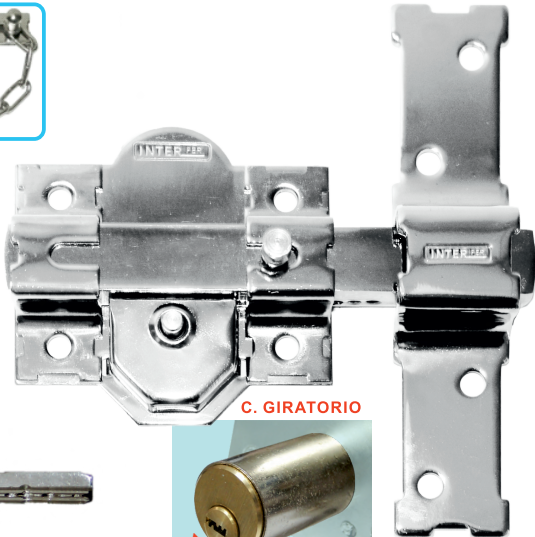

UNDS. CÓDIGO

Bombillo de 50 mm

12 35787

31-S CROMADO

EQUIVALENCIA COPIA LLAVES

JMA LIN - 13

- Con 5 llaves + cadena retenedora.
- Cilindro perfil europeo.
- Llave por fuera.
- Plantilla de montaje.

LLAVE DE PUNTOS

UNDS. CÓDIGO

Bombillo de 50 mm

12 31459

31-S CROMADO

EQUIVALENCIA COPIA LLAVES

JMA LIN - 13

- Con 5 llaves + cadena retenedora.
- Cilindro perfil cilíndrico.
- Llave por fuera.
- Plantilla de montaje.

LLAVE DE PUNTOS

UNDS. CÓDIGO

Bombillo de 50 mm

12 32736

Bombillo de 70 mm

12 35283

C. GIRATORIO

LLAVE DE PUNTOS

31-SC CROMADO

LLAVE DE PUNTOS

31-S CROMADO + CILINDRO

EQUIVALENCIA COPIA LLAVES

JMA LIN - 13 y LIN - 19D

EL CERROJO Y EL CILINDRO ABREN CON LA MISMA LLAVE

- Con 10 llaves + cadena retenedora.
- Cilindro de perfil cilíndrico.
- Llave por fuera.
- Plantilla de montaje.