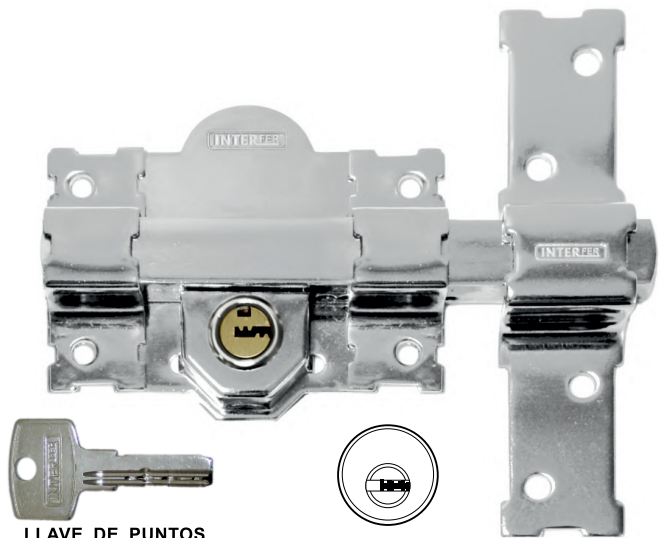

- Con 3 llaves.
- Cilindro de perfil cilíndrico.
- Llave por dentro y fuera.
- Plantilla de montaje.
- En blister **doble**.

UNDS. CÓDIGO

Bombillo de 50 mm	12 35792
-------------------	----------

11-B CROMADO

EQUIVALENCIA COPIA LLAVES

JMA FAC - 18

- Con 5 llaves.
- Cilindro perfil cilíndrico.
- Llave por dentro y fuera.
- Plantilla de montaje.

UNDS. CÓDIGO

Bombillo de 50 mm	12 31462
-------------------	----------

LLAVE DE PUNTOS

11-B-S CROMADO

COPIA DE LLAVE **INTERFER** 11- BS

- Con 5 llaves.
- Cilindro perfil cilíndrico.
- Llave por dentro y fuera.
- Plantilla de montaje.

UNDS. CÓDIGO

Bombillo de 50 mm 12 33736

21 PINTADO

EQUIVALENCIA COPIA LLAVES

JMA FAC - 11D

- Con 3 llaves.
- Cilindro de perfil cilíndrico.
- Llave por fuera.
- Plantilla de montaje.

UNDS. CÓDIGO

Bombillo de 50 mm 12 32880

Bombillo de 50 mm llaves iguales 12 32888