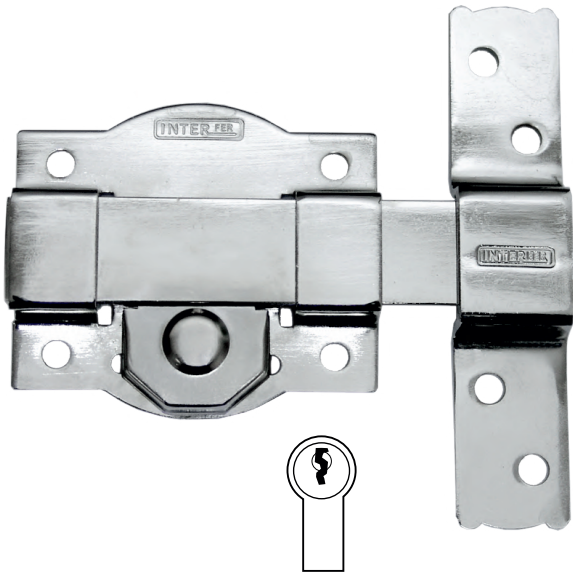

30 CROMADO llave U

EQUIVALENCIA COPIA LLAVES

JMA® FAC - 5D

- Con 3 llaves.
- Cilindro perfil europeo.
- Llave por fuera.
- Plantilla de montaje.
- **Uso especial contadores.**

UNDS. CÓDIGO

Bombillo de 45 mm mano IZDA. 12 33155

Bombillo de 45 mm mano DCHA. 12 33156

Bombillo de 70 mm mano IZDA. 12 33159

Bombillo de 70 mm mano DCHA. 12 33160