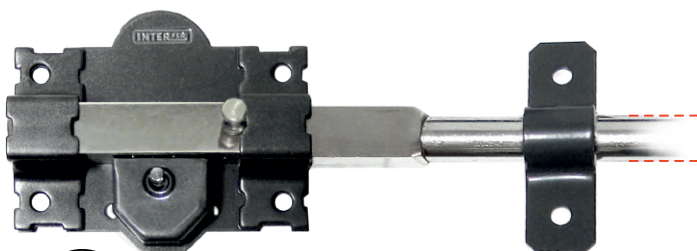

www.interferseguridad.com

11 PINTADO

EQUIVALENCIA COPIA LLAVES

JMA FAC - 11D

- Con 3 llaves.
- Cilindro perfil cilíndrico.
- Llave por fuera.
- Plantilla de montaje.

UNDS. CÓDIGO

Bombillo de 50 mm 12 31463

Bombillo de 50 mm llaves iguales 12 31992

Bombillo de 70 mm 12 31990

Bombillo de 70 mm llaves iguales 12 34481

Bombillo de 90 mm 12 32892

11 PINTADO

EN BLISTER

EQUIVALENCIA COPIA LLAVES

JMA FAC - 11D

- Con 3 llaves.
- Cilindro de perfil cilíndrico.
- Llave por fuera.
- Plantilla de montaje.
- En blister **doble**.

UNDS. CÓDIGO

Bombillo de 50 mm 12 35791

11-G PINTADO

EQUIVALENCIA COPIA LLAVES

JMA FAC - 11D

- Con 3 llaves
- Cilindro de perfil cilíndrico.
- Longitud pasador: 465mm
- Incluye 2 soportes guía del pasador
- Llave por fuera.
- Plantilla de montaje.

UNDS. CÓDIGO

Bombillo de 50 mm 12 35280