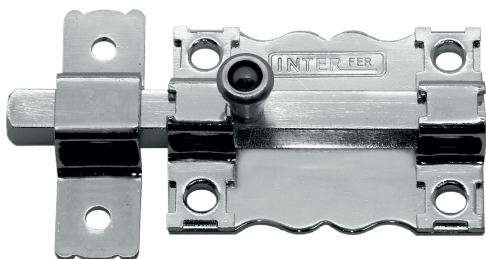

SISTEMA BLOQUEO