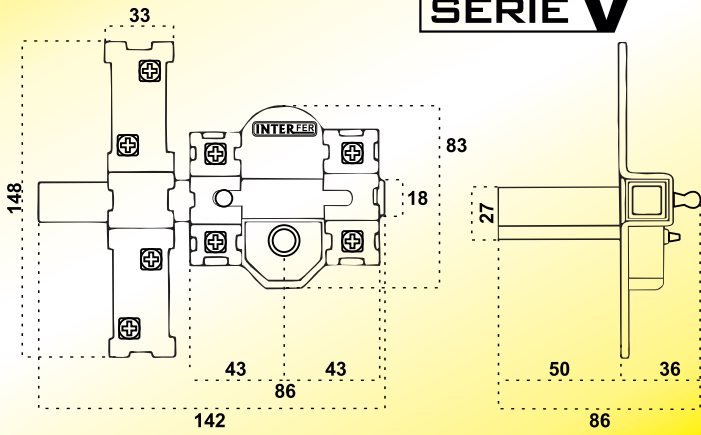

www.interferseguridad.com

MOD. 31

MOD. 31-V

SERIE V