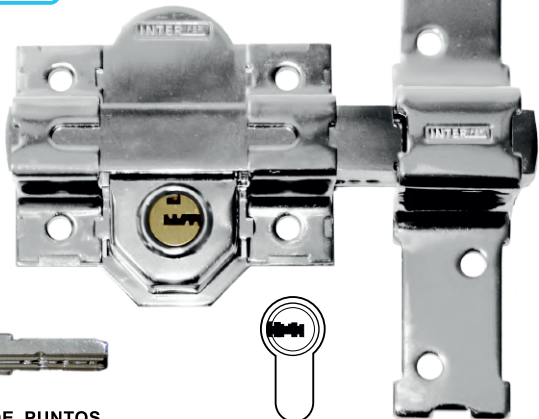

- Con 3 llaves + cadena retenedora.
- Cilindro de perfil europeo.
- Llave por fuera.
- Plantilla de montaje.

UNDS. CÓDIGO

Bombillo de 50 mm SERIE-V 12 36558

Bombillo de 50 mm 12 34122

31 CROMADO

EQUIVALENCIA COPIA LLAVES

Bombillo de 50 mm 12 31320

Bombillo de 50 mm llaves iguales 12 32641

Bombillo de 70 mm 12 32644

31-B CROMADO EN BLISTER

EQUIVALENCIA COPIA LLAVES

JMA® FAC - 18

- Con 5 llaves + cadena retenedora.
- Cilindro perfil europeo.
- Llave por dentro y fuera.
- Plantilla de montaje.
- En blister **dobles**.

UNDS. CÓDIGO

Bombillo de 50 mm 12 35789

www.interferseguridad.com

LLAVE DE PUNTOS

31-B-S CROMADO

COPIA DE LLAVE **INTERFER** 31- BS

- Con 5 llaves + cadena retenedora.
- Cilindro perfil europeo.
- Llave por dentro y fuera.
- Plantilla de montaje.