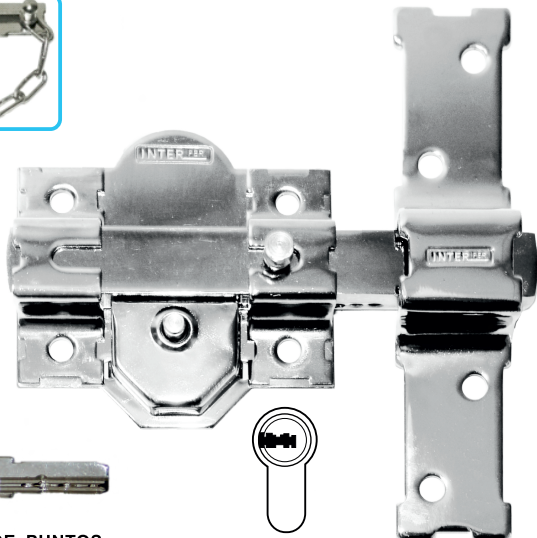

- Con 3 llaves.
- Cilindro perfil cilíndrico.
- Llave por fuera.
- Plantilla de montaje.

UNDS. CÓDIGO

Bombillo de 50 mm 12 31463

Bombillo de 50 mm llaves iguales 12 31992

Bombillo de 70 mm 12 31990

Bombillo de 70 mm llaves iguales 12 34481

Bombillo de 90 mm 12 32892

11 PINTADO

EN BLISTER

EQUIVALENCIA COPIA LLAVES

JMA FAC - 11D

- Con 3 llaves.
- Cilindro de perfil cilíndrico.
- Llave por fuera.
- Plantilla de montaje.
- En blister **doble**.

UNDS. CÓDIGO

UNDS. CÓDIGO

Bombillo de 50 mm

12 35787

31-S CROMADO

EQUIVALENCIA COPIA LLAVES

JMA LIN - 13

- Con 5 llaves + cadena retenedora.
- Cilindro perfil europeo.
- Llave por fuera.
- Plantilla de montaje.

LLAVE DE PUNTOS

UNDS. CÓDIGO

Bombillo de 50 mm

12 31459

31-S CROMADO

EQUIVALENCIA COPIA LLAVES

JMA LIN - 13

- Con 5 llaves + cadena retenedora.
- Cilindro perfil cilíndrico.
- Llave por fuera.
- Plantilla de montaje.

LLAVE DE PUNTOS