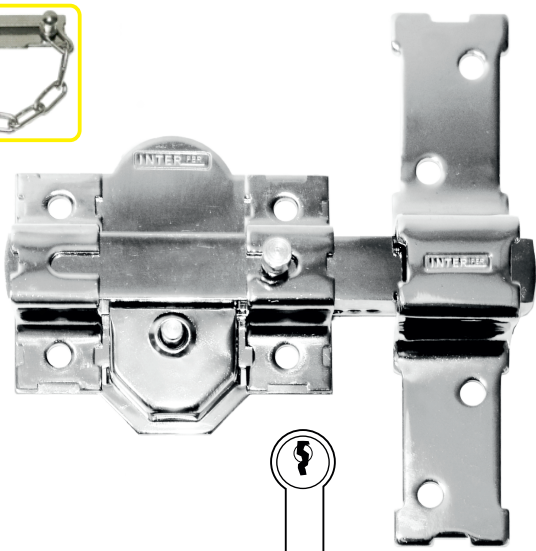

- Con 3 llaves.
- Cilindro perfil cilíndrico.
- Llave por fuera.
- Plantilla de montaje.

UNDS. CÓDIGO

Bombillo de 50 mm 12 31463

Bombillo de 50 mm llaves iguales 12 31992

Bombillo de 70 mm 12 31990

Bombillo de 70 mm llaves iguales 12 34481

Bombillo de 90 mm 12 32892

11 PINTADO

EN BLISTER

EQUIVALENCIA COPIA LLAVES

JMA FAC - 11D

- Con 3 llaves.
- Cilindro de perfil cilíndrico.
- Llave por fuera.
- Plantilla de montaje.
- En blister **doble**.

UNDS. CÓDIGO

11 CROMADO

EN BLISTER

EQUIVALENCIA COPIA LLAVES

JMA® FAC - 11D

- Con 5 llaves.
- Cilindro de perfil cilíndrico.
- Llave por fuera.
- Plantilla de montaje.
- En blister **doble**.

UNDS. CÓDIGO

Bombillo de 50 mm	12 35790
-------------------	----------

- Con 3 llaves + cadena retenedora.
- Cilindro de perfil europeo.
- Llave por fuera.
- Plantilla de montaje.

UNDS. CÓDIGO

Bombillo de 50 mm SERIE-V 12 36558

Bombillo de 50 mm 12 34122

31 CROMADO

EQUIVALENCIA COPIA LLAVES