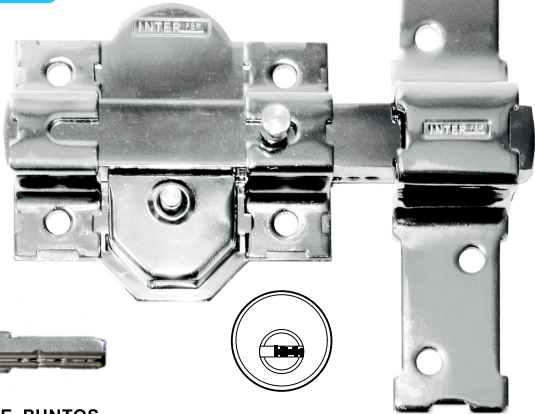

- Con 3 llaves.
- Cilindro perfil cilíndrico.
- Llave por fuera.
- Plantilla de montaje.

UNDS. CÓDIGO

Bombillo de 50 mm 12 31463

Bombillo de 50 mm llaves iguales 12 31992

Bombillo de 70 mm 12 31990

Bombillo de 70 mm llaves iguales 12 34481

EQUIVALENCIA COPIA LLAVES

JMA LIN - 13

- Con 5 llaves + cadena retenedora.
- Cilindro perfil cilíndrico.
- Llave por fuera.
- Plantilla de montaje.

CILINDRO CON CASQUILLO GIRATORIO

UNDS. CÓDIGO

Bombillo de 50 mm 12 35281

LLAVE DE PUNTOS

31-S CROMADO + CILINDRO

EQUIVALENCIA COPIA LLAVES

JMA LIN - 13 y LIN - 19D

EL CERROJO Y EL CILINDRO ABREN CON LA MISMA LLAVE

- Con 10 llaves + cadena retenedora.
- Cilindro de perfil cilíndrico.
- Llave por fuera.
- Plantilla de montaje.