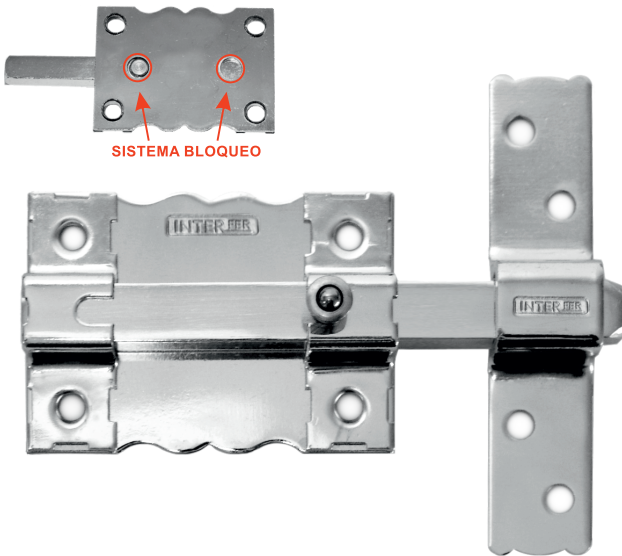

PASADOR 6 DORADO

- Medidas:
Placa: 55 x 40 mm.
Pestillo: 85 mm.
- **SISTEMA DE BLOQUEO.**
- En blister **doble**.

UNDS. CÓDIGO

12 36331

PASADOR 8 CROMADO

- Medidas:
Placa: 87 x 62 mm.
Pestillo: 140 mm.
- **SISTEMA DE BLOQUEO**
- Plantilla de montaje.