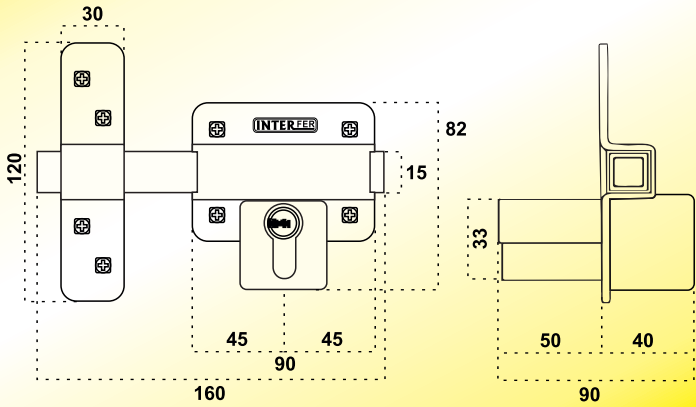

MOD. 18

MOD. 34

MOD. 21

MOD. 21-B

MOD. 30 H-U