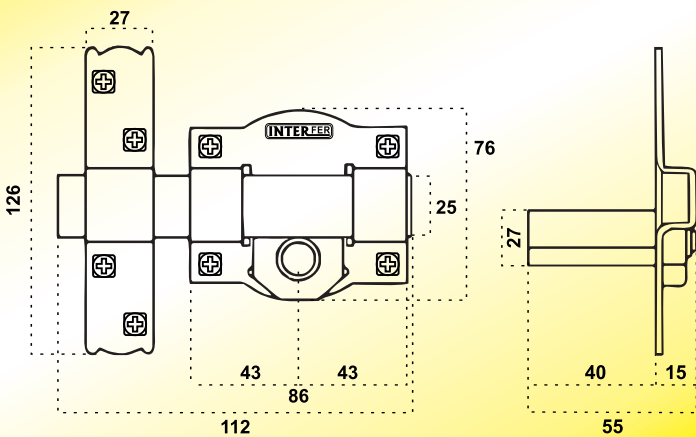

MOD. 18

MOD. 34

MOD. 21

MOD. 21-B

MOD. 30 H-U