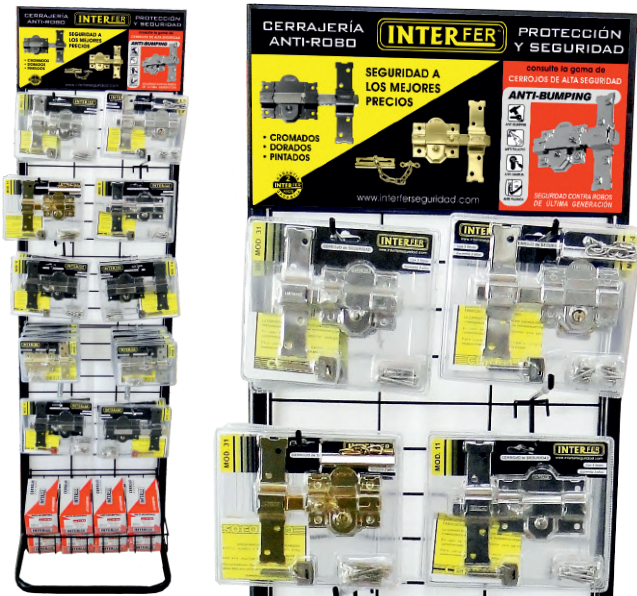

UNDS. CÓDIGO

12 32890

PASADOR 8 DORADO

- Medidas:
Placa: 87 x 62 mm.
Pestillo: 140 mm.
- **SISTEMA DE BLOQUEO.**
- Plantilla de montaje.
- En blister **doble**.

UNDS. CÓDIGO

12 35896

EXPOSITOR CERROJOS

- Incluye los modelos de mayor venta.
- Para reposición o nueva instalación.
- Adaptable a cualquier puerta o cerramiento.
- Fácil montaje (incluye plantilla de montaje).
- Blíster doble reforzado de grande (evita robos).
- Medidas del expositor: 190 cm x 40 cm.