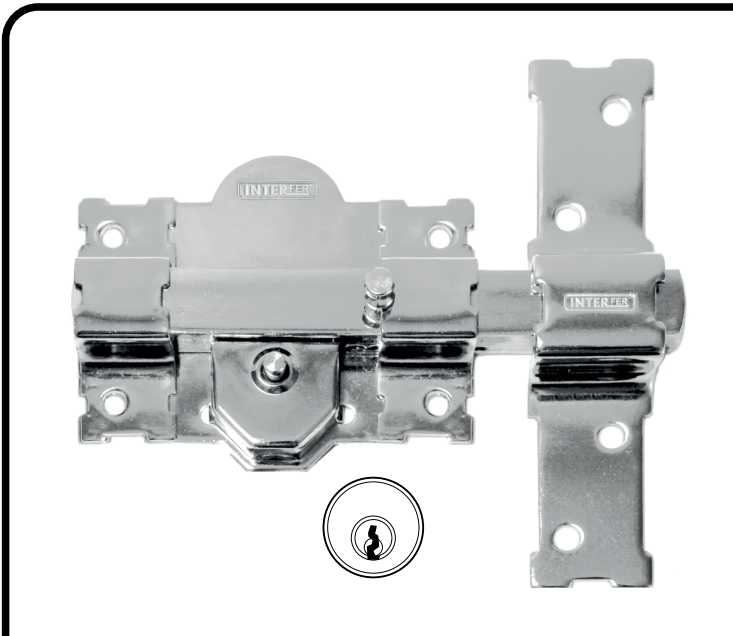

- Con 3 llaves.
- Cilindro perfil cilíndrico.
- Llave por fuera.
- Plantilla de montaje.

UNDS. CÓDIGO

Bombillo de 50 mm 12 31463

Bombillo de 50 mm llaves iguales 12 31992

Bombillo de 70 mm 12 31990

Bombillo de 70 mm llaves iguales 12 34481

Bombillo de 50 mm 12 35791

11-G PINTADO

EQUIVALENCIA COPIA LLAVES

JMA FAC - 11D

- Con 3 llaves
- Cilindro de perfil cilíndrico.
- Longitud pasador: 465mm
- Incluye 2 soportes guía del pasador
- Llave por fuera.
- Plantilla de montaje.

UNDS. CÓDIGO

Bombillo de 50 mm 12 35280

11 CROMADO

EQUIVALENCIA COPIA LLAVES

JMA® FAC - 11D

- Con 5 llaves.
- Cilindro perfil cilíndrico.
- Llave por fuera.
- Plantilla de montaje.

UNDS. CÓDIGO

Bombillo de 50 mm	12 31319
Bombillo de 50 mm llaves iguales	12 31464
Bombillo de 70 mm	12 31800