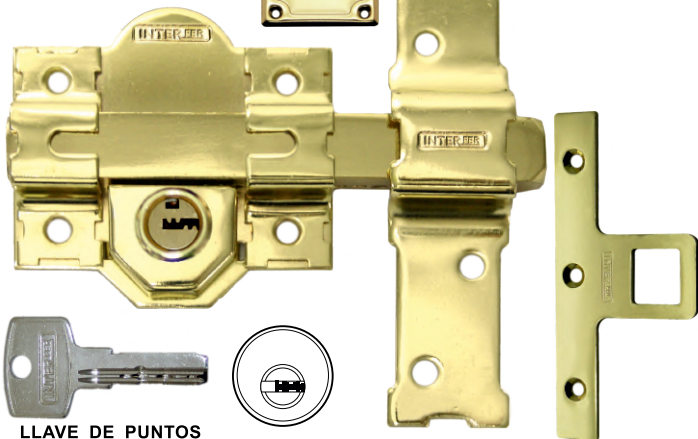

31-B-SA DORADO **ANTI-BUMPING**

ANTI-BUMPING

Pitos interiores dispuestos en V con resistencia a la apertura por golpeo.

ANTI-TALADRO

Disco giratorio y casquillo de acero envolvente.

ANTI-PALANCA

Placa de refuerzo para el marco de la puerta.

ANTI-GANZÚA

Pitos interiores alternos dispuestos en V.

COPIA DE LLAVE **INTERFER** 31- BS

- Con 5 llaves + cadena retenedora.
- Cilindro perfil cilíndrico.
- Llave por dentro y fuera.
- Plantilla de montaje.

UNDS. CÓDIGO

Bombillo de 50 mm

12 36182