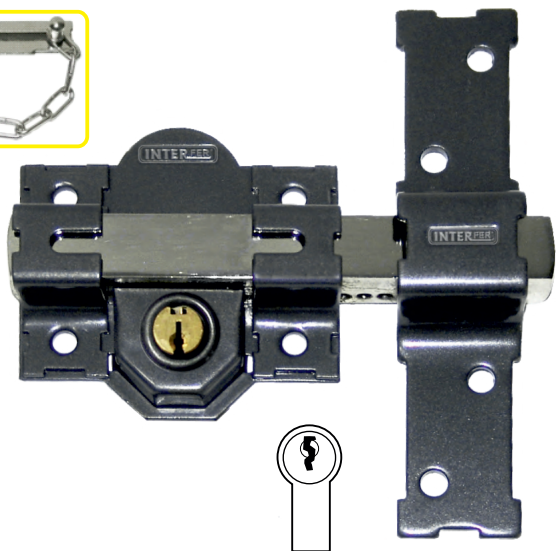

- Con 3 llaves + cadena retenedora.
- Cilindro de perfil europeo.
- Llave por fuera.
- Plantilla de montaje.

UNDS. CÓDIGO

Bombillo de 50 mm SERIE-V 12 36558

Bombillo de 50 mm 12 34122

31 CROMADO

EQUIVALENCIA COPIA LLAVES

LLAVE DE PUNTOS

31-SA DORADO **ANTI-BUMPING EN BLISTER**

- ANTI-BUMPING**
Pitos interiores dispuestos en V con resistencia a la apertura por golpeo.
- ANTI-TALADRO**
Disco giratorio y casquillo de acero envolvente.
- ANTI-PALANCA**
Placa de refuerzo para el marco de la puerta.
- ANTI-GANZÚA**
Pitos interiores alternos dispuestos en V.

EQUIVALENCIA COPIA LLAVES **JMA** LIN - 13

- Con 5 llaves + cadena retenedora.
- Cilindro perfil cilíndrico.
- Llave por fuera.
- Plantilla de montaje.
- En blister **doble**.

UNDS. CÓDIGO

Bombillo de 50 mm	12	36713
-------------------	----	-------