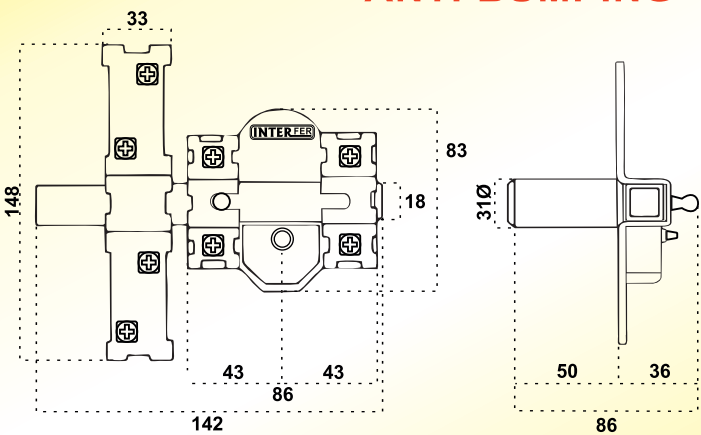

MOD. 31-SA

ANTI-BUMPING

ANTI-BUMPING