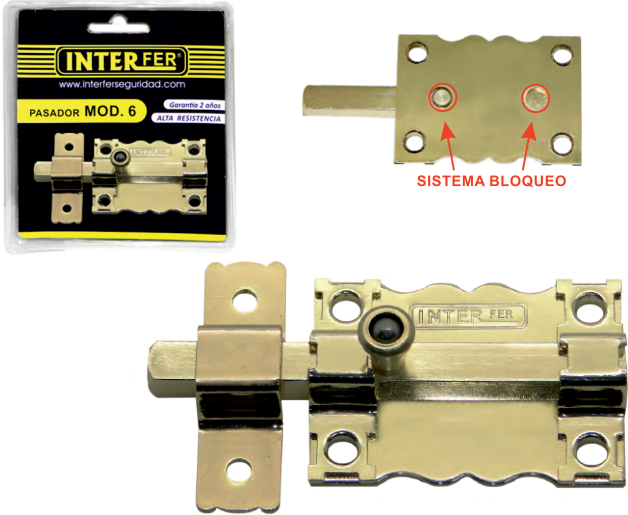

- Medidas:
  Placa: 55 x 40 mm.
  Pestillo: 85 mm.
- **SISTEMA DE BLOQUEO.**
- En blister **doble**.

UNDS. CÓDIGO

12 36331