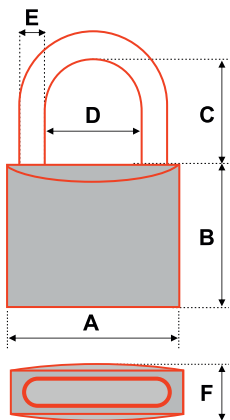

ARCO NORMAL

A	B	C	D	E	F
17	18	12	9	3	9,5
20	20	13,5	10	3,5	10
25	24	15,5	13	4,3	11
30	27	18,5	16,5	5	13
40	32	23	22,5	6	14
50	39,5	31	28	8	16