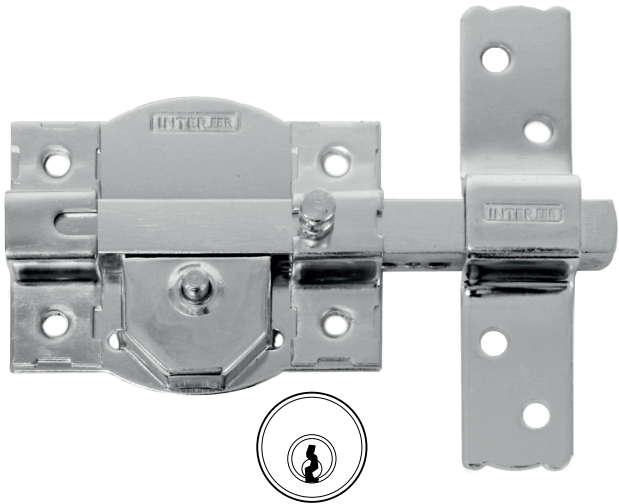

- Con 3 llaves.
- Cilindro perfil cilíndrico.
- Llave por fuera.
- Plantilla de montaje.

UNDS. CÓDIGO

Bombillo de 50 mm 12 31463

Bombillo de 50 mm llaves iguales 12 31992

Bombillo de 70 mm 12 31990

Bombillo de 70 mm llaves iguales 12 34481

Bombillo de 90 mm 12 32892

11 PINTADO

EN BLISTER

EQUIVALENCIA COPIA LLAVES

JMA FAC - 11D

- Con 3 llaves.
- Cilindro de perfil cilíndrico.
- Llave por fuera.
- Plantilla de montaje.
- En blister **doble**.

UNDS. CÓDIGO

UNDS. CÓDIGO

Bombillo de 50 mm	12 32877
Bombillo de 50 mm llaves iguales	12 32887
Bombillo de 70 mm	12 32879

21-B DORADO

EQUIVALENCIA COPIA LLAVES

JMA® FAC - 18

- Con 5 llaves.
- Cilindro perfil cilíndrico.
- Llave por dentro y fuera.
- Plantilla de montaje.

UNDS. CÓDIGO

Bombillo de 50 mm	12 32885
-------------------	----------

www.interferseguridad.com

30 CROMADO

EQUIVALENCIA COPIA LLAVES

JMA FAC - 11D

- Con 3 llaves.
- Cilindro perfil cilíndrico.
- Llave por fuera.
- Plantilla de montaje.