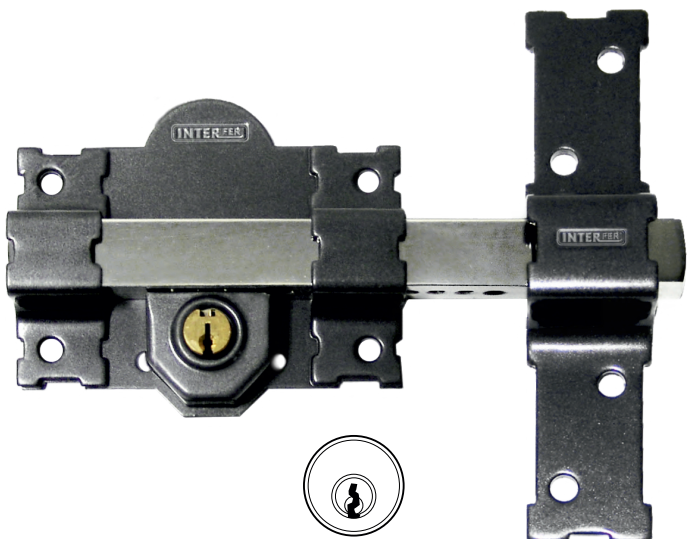

www.interferseguridad.com

11-B PINTADO

EQUIVALENCIA COPIA LLAVES

JMA FAC - 18 (50 mm)
JMA FAC - 14D (70 mm)

- Con 3 llaves.
- Cilindro perfil cilíndrico.
- Llave por dentro y fuera.
- Plantilla de montaje.

UNDS. CÓDIGO

Bombillo de 50 mm	12 31801
Bombillo de 50 mm llaves iguales	12 31993
Bombillo de 70 mm	12 31991
Bombillo de 70 mm llaves iguales	12 34482

11-B PINTADO

EN BLISTER

EQUIVALENCIA COPIA LLAVES

JMA FAC - 18

- Con 3 llaves.
- Cilindro de perfil cilíndrico.
- Llave por dentro y fuera.
- Plantilla de montaje.
- En blister **doble**.

UNDS. CÓDIGO

Bombillo de 50 mm	12 35792

11-B CROMADO

EQUIVALENCIA COPIA LLAVES

JMA FAC - 18

- Con 5 llaves.
- Cilindro perfil cilíndrico.
- Llave por dentro y fuera.
- Plantilla de montaje.

UNDS. CÓDIGO

Bombillo de 50 mm	12 31462