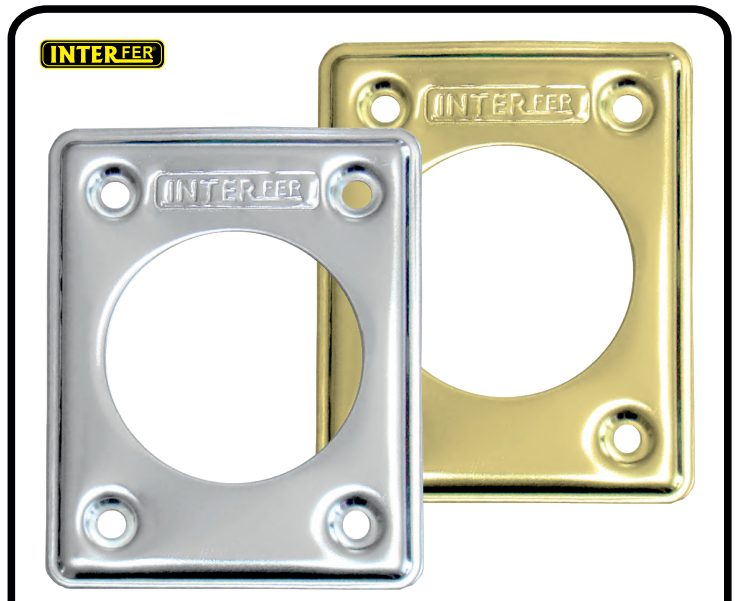

Para cerrojos **INTERFER**

- Cromada
- Dorada

UNDS.	CÓDIGO
12	36672
12	36673

PLACA CILINDRO PERA

Para cerrojos **INTERFER**

- Cromada
- Dorada

UNDS.	CÓDIGO
12	34785
12	35370

PLACA CILINDRO REDONDO

Para cerrojos **INTERFER**

- Cromada
- Dorada

UNDS.	CÓDIGO
12	34786
12	36068

www.interferseguridad.com

AMAESTRAMIENTO CERROJOS

	UNDS.	CÓDIGO
LLAVE DENTADA	1	32269
LLAVE DE PUNTOS	1	32270

LOS CERROJOS AMAESTRADOS SE SUMINISTRAN SÓLO CON 1 LLAVE