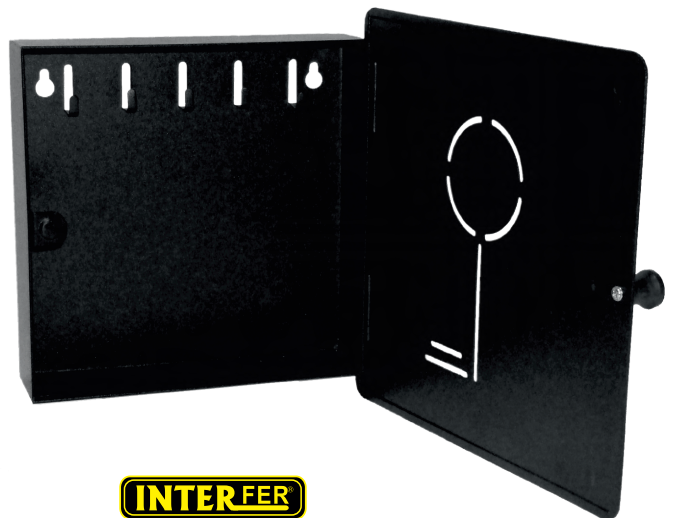

ARMARIO LLAVERO MOD. TS

Cierre con imán.

- De 5 llaves: 220 x 220 x 45 mm

UNDS. CÓDIGO

10	33918