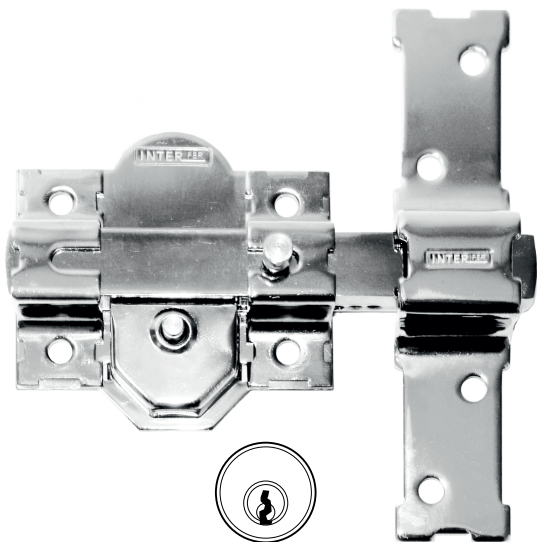

- Con 3 llaves.
- Cilindro perfil cilíndrico.
- Llave por fuera.
- Plantilla de montaje.

UNDS. CÓDIGO

Bombillo de 50 mm 12 31463

Bombillo de 50 mm llaves iguales 12 31992

Bombillo de 70 mm 12 31990

Bombillo de 70 mm llaves iguales 12 34481

LLAVE DE PUNTOS

11-B-S CROMADO

COPIA DE LLAVE **INTERFER** 11- BS

- Con 5 llaves.
- Cilindro perfil cilíndrico.
- Llave por dentro y fuera.
- Plantilla de montaje.

UNDS. CÓDIGO

Bombillo de 50 mm 12 33736

21 PINTADO

UNDS. CÓDIGO

Bombillo de 50 mm 12 32916

www.interferseguridad.com

21-C PINTADO

EQUIVALENCIA COPIA LLAVES

JMA FAC - 11D

- Con 3 llaves.
- Cilindro perfil cilíndrico.
- Llave por fuera.
- Plantilla de montaje.
- **Especial contadores de agua.**

UNDS. CÓDIGO

Bombillo de 50 mm 12 33474

21 CROMADO

EQUIVALENCIA COPIA LLAVES

JMA FAC - 11D

- Con 5 llaves.
- Cilindro de perfil cilíndrico.
- Llave por fuera.
- Plantilla de montaje.

UNDS. CÓDIGO

Bombillo de 50 mm 12 32876