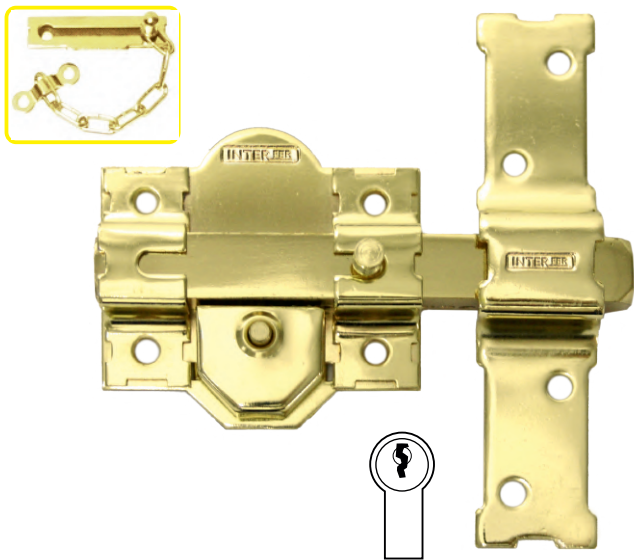

- Con 3 llaves.
- Cilindro de perfil cilíndrico.
- Llave por dentro y fuera.
- Plantilla de montaje.
- En blister **doble**.

UNDS. CÓDIGO

Bombillo de 50 mm	12 35792
-------------------	----------

11-B CROMADO

LLAVE DE PUNTOS

11-B-S CROMADO

COPIA DE LLAVE **INTERFER** 11- BS

- Con 5 llaves.
- Cilindro perfil cilíndrico.
- Llave por dentro y fuera.
- Plantilla de montaje.

UNDS. CÓDIGO

Bombillo de 50 mm 12 33736

21 PINTADO

- Con 5 llaves + cadena retenedora.
- Cilindro perfil cilíndrico.
- Llave por fuera.
- Plantilla de montaje.

UNDS. CÓDIGO

Bombillo de 50 mm 12 36177

Bombillo de 70 mm 12 36179

LLAVE DE PUNTOS

www.interferseguridad.com

EQUIVALENCIA COPIA LLAVES **JMA** LIN - 13

- Con 5 llaves + cadena retenedora.
- Cilindro perfil cilíndrico.
- Llave por fuera.
- Plantilla de montaje.
- En blister **doble**.

UNDS. CÓDIGO

Bombillo de 50 mm 12 36712