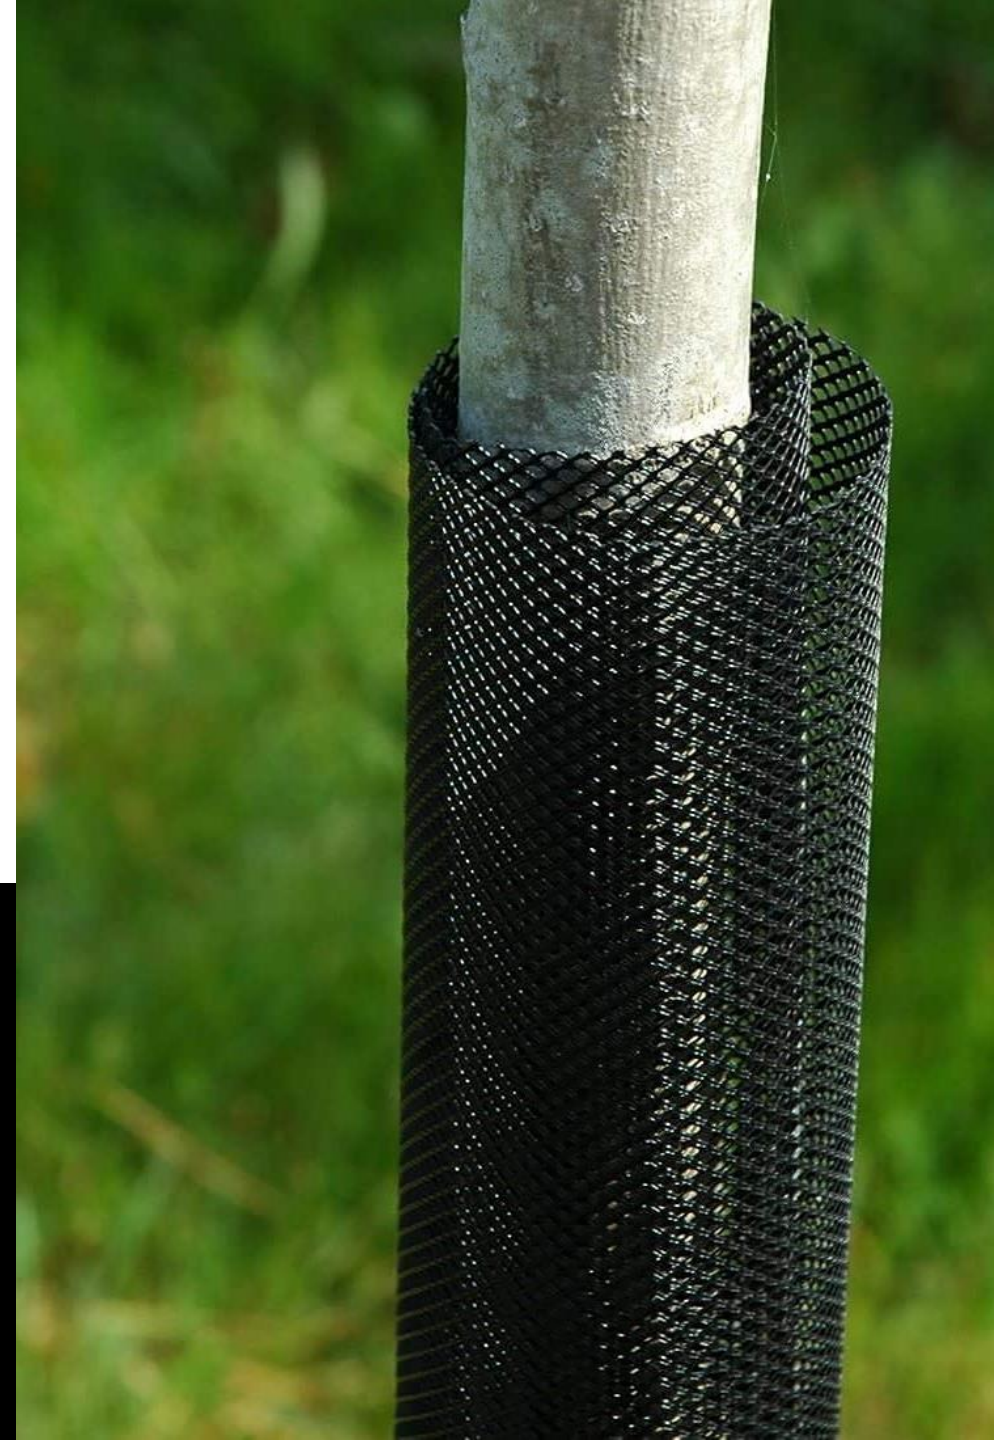

MALLA PROTECCIÓN ARBOLES

Presentacion: palets de 50 rollos